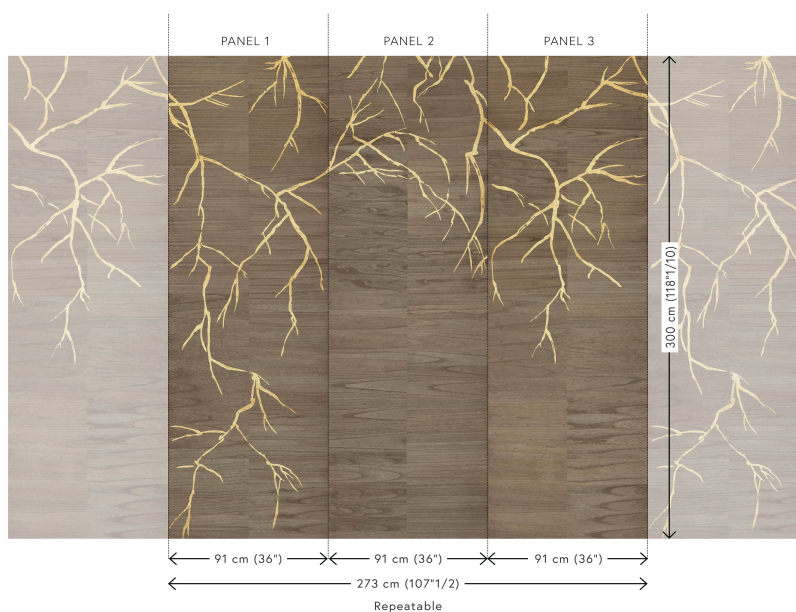

BRIGHT

Collectie Light At Night

Technische specificaties

Referentie	<u>LAN271</u>
Productcategorie	Exquisite
Samenstelling	Muurbekleding op vlies
Afmetingen	Panorama van 273 cm (3 x 91 cm) x 300 cm = 8,19 m ²
Aanzet	Rechte aanzet 300 cm
Opmerking	De tekening van deze panorama sluit perfect aan, zodat je meerdere exemplaren naast elkaar kan plaatsen. Vlekwerend.
Lijm	Arte Clearpro of een dispersielijm van goede kwaliteit
Hoe verlijmen	Muur inlijmen
Lichtbestendigheid	Gemiddeld lichtbestendig
Brandklasse EU	B-s1, d0
Brandklasse US	Class A

Kleuren (2)

LAN271

LAN272

View

Meer informatie? [Klik hier](#)

Bestel stalen, bereken hoeveelheden, bekijk instructievideo's, download technische informatie en meer:
www.arte-international.com

ARTE®

wallcoverings for the ultimate in refinement