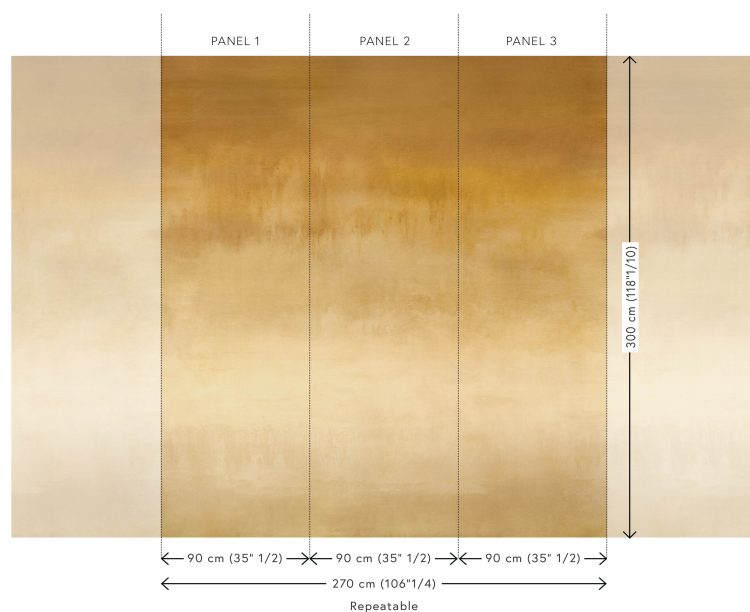

Kleuren (3)

View

Meer informatie? [Klik hier](#)

Bestel stalen, bereken hoeveelheden, bekijk instructievideo's, download technische informatie en meer:
www.arte-international.com

ARTE®

wallcoverings for the ultimate in refinement