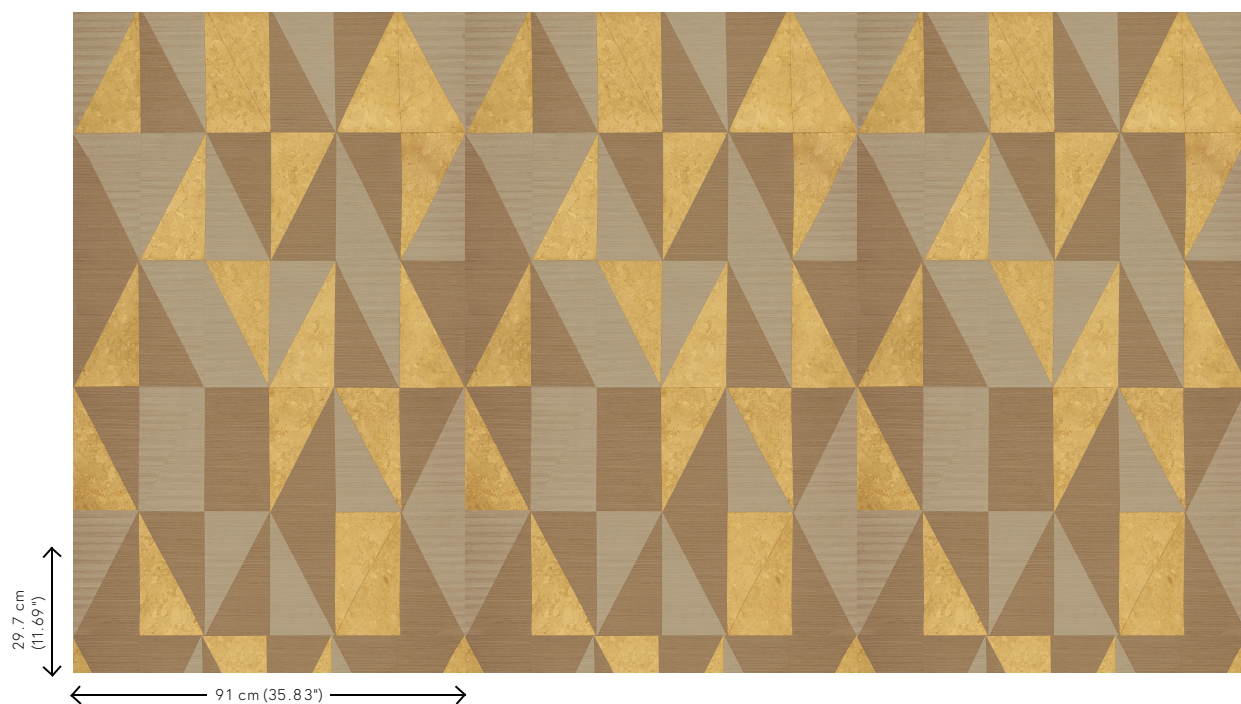

Kleuren (1)

View

Meer informatie? [Klik hier](#)

Bestel stalen, bereken hoeveelheden, bekijk instructievideo's, download technische informatie en meer:
www.arte-international.com

ARTE®

wallcoverings for the ultimate in refinement