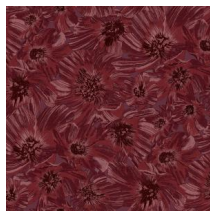

ANEMONI

Collectie Missoni Home Wallcoverings 05

Technische specificaties

Referentie	<u>M110500</u>
Productcategorie	Refined
Samenstelling	Vinylbehang op vlies
Afmetingen	Rollen van 10,05 m x 1,00 m = 10 m ²
Aanzet	Rechte aanzet 80 cm
Lijm	Arte Clearpro of een dispersielijm van goede kwaliteit
Hoe verlijmen	Muur inlijmen
Lichtbestendigheid	Goed lichtbestendig
Hoe verwijderen	Volledig droog verwijderbaar
Brandklasse EU	B-s2, d0
Onderhoud	Afwasbaar

Kleuren (6)

MI10500

MI10501

MI10502

MI10503

MI10504

MI10505

View