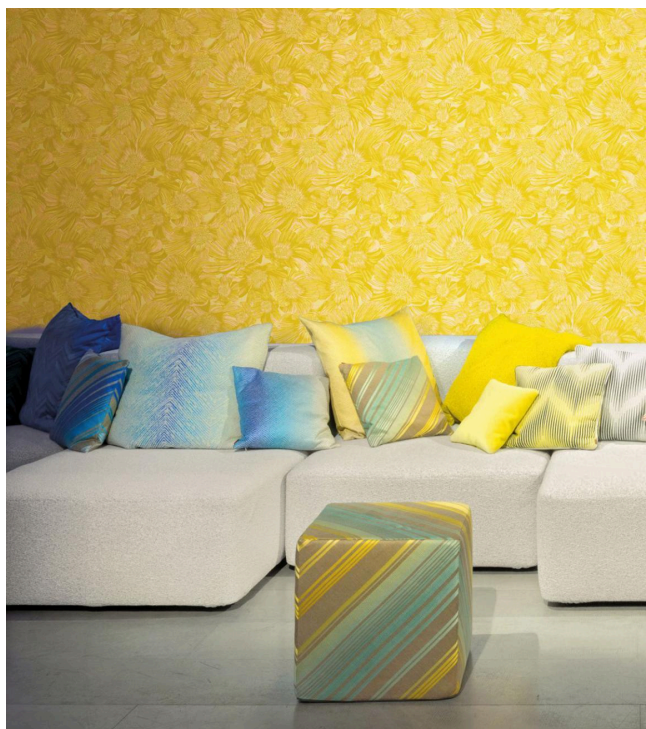

ANEMONI

Collectie Missoni Home Wallcoverings 05

Technische specificaties

Referentie	<u>M110500</u>
Productcategorie	Refined
Samenstelling	Vinylbehang op vlies
Afmetingen	Rollen van 10,05 m x 1,00 m = 10 m ²
Aanzet	Rechte aanzet 80 cm
Lijm	Arte Clearpro of een dispersielijm van goede kwaliteit
Hoe verlijmen	Muur inlijmen
Lichtbestendigheid	Goed lichtbestendig
Hoe verwijderen	Volledig droog verwijderbaar
Brandklasse EU	B-s2, d0
Onderhoud	Afwasbaar

Kleuren (6)

MI10500

MI10501

MI10502

MI10503

MI10504

MI10505

View