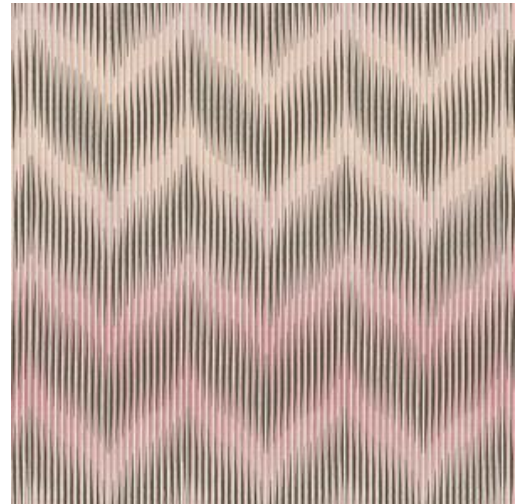

ANDE

Collectie Missoni Home Wallcoverings 05

Technische specificaties

Referentie	<u>M110514</u>
Productcategorie	Refined
Samenstelling	Vinylbehang op vlies
Afmetingen	Rollen van 10,05 m x 1,00 m = 10 m ²
Aanzet	Rechte aanzet 64 cm
Lijm	Arte Clearpro of een dispersielijm van goede kwaliteit
Hoe verlijmen	Muur inlijmen
Lichtbestendigheid	Goed lichtbestendig
Hoe verwijderen	Volledig droog verwijderbaar
Brandklasse EU	B-s2, d0
Onderhoud	Afwasbaar

Kleuren (5)

M110510

M110511

M110512

M110513

M110514

View

Meer informatie? [Klik hier](#)