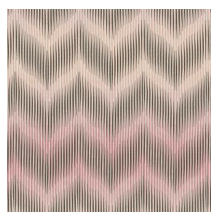

ANDE

Collectie Missoni Home Wallcoverings 05

Technische specificaties

Referentie	<u>M110514</u>
Productcategorie	Refined
Samenstelling	Vinylbehang op vlies
Afmetingen	Rollen van 10,05 m x 1,00 m = 10 m ²
Aanzet	Rechte aanzet 64 cm
Lijm	Arte Clearpro of een dispersielijm van goede kwaliteit
Hoe verlijmen	Muur inlijmen
Lichtbestendigheid	Goed lichtbestendig
Hoe verwijderen	Volledig droog verwijderbaar
Brandklasse EU	B-s2, d0
Onderhoud	Afwasbaar

Kleuren (5)

M110510

M110511

M110512

M110513

M110514

View

Meer informatie? [Klik hier](#)