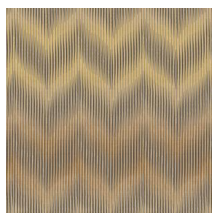

ANDE

Collectie Missoni Home Wallcoverings 05

Technische specificaties

Referentie	<u>M110514</u>
Productcategorie	Refined
Samenstelling	Vinylbehang op vlies
Afmetingen	Rollen van 10,05 m x 1,00 m = 10 m ²
Aanzet	Rechte aanzet 64 cm
Lijm	Arte Clearpro of een dispersielijm van goede kwaliteit
Hoe verlijmen	Muur inlijmen
Lichtbestendigheid	Goed lichtbestendig
Hoe verwijderen	Volledig droog verwijderbaar
Brandklasse EU	B-s2, d0
Onderhoud	Afwasbaar

Kleuren (5)

M110510

M110511

M110512

M110513

M110514

View

Meer informatie? [Klik hier](#)