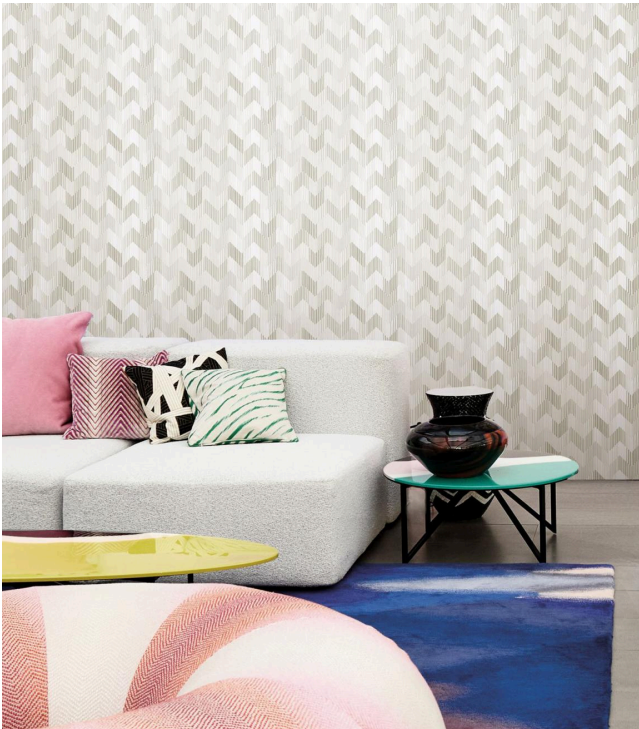

# BETULLE

Collectie Missoni Home Wallcoverings 05

---

## Technische specificaties

Referentie	<u>M110524</u>
Productcategorie	Refined
Samenstelling	Vinylbehang op vlies
Afmetingen	Rollen van 10,05 m x 1,00 m = 10 m <sup>2</sup>
Aanzet	Rechte aanzet 23.3 cm
Lijm	Arte Clearpro of een dispersielijm van goede kwaliteit
Hoe verlijmen	Muur inlijmen
Lichtbestendigheid	Goed lichtbestendig
Hoe verwijderen	Volledig droog verwijderbaar
Brandklasse EU	B-s2, d0
Onderhoud	Afwasbaar