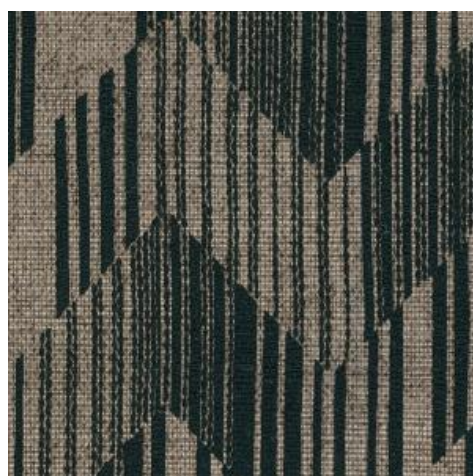

BIRCH

Collectie Missoni Home Wallcoverings 05

Technische specificaties

Referentie	<u>M110525</u>
Productcategorie	Exquisite
Samenstelling	Natuurmuurbekleding op vlies
Afmetingen	Breedte 87 cm / leverbaar op afsnijding
Aanzet	Rechte aanzet 40.6 cm
Lijm	Arte Clearpro of een dispersielijm van goede kwaliteit
Hoe verlijmen	Muur inlijmen
Lichtbestendigheid	Goed lichtbestendig
Hoe verwijderen	Volledig droog verwijderbaar
Brandklasse EU	B-s2, d0
Onderhoud	Afwasbaar

Kleuren (4)

M110525

M110526

M110527

M110528

Meer informatie? [Klik hier](#)

Bestel stalen, bereken hoeveelheden, bekijk instructievideo's, download technische informatie en meer:
www.arte-international.com

ARTE®