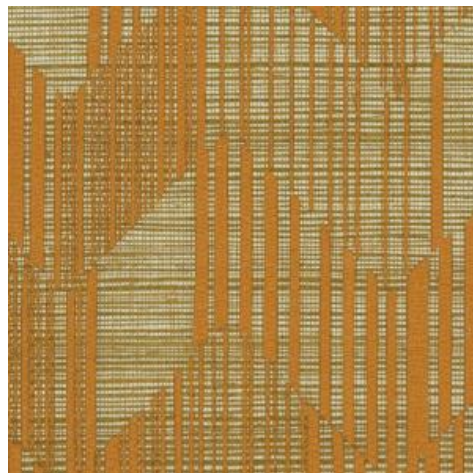

BIRCH

Collectie Missoni Home Wallcoverings 05

Technische specificaties

Referentie	<u>M110525</u>
Productcategorie	Exquisite
Samenstelling	Natuurmuurbekleding op vlies
Afmetingen	Breedte 87 cm / leverbaar op afsnijding
Aanzet	Rechte aanzet 40.6 cm
Lijm	Arte Clearpro of een dispersielijm van goede kwaliteit
Hoe verlijmen	Muur inlijmen
Lichtbestendigheid	Goed lichtbestendig
Hoe verwijderen	Volledig droog verwijderbaar
Brandklasse EU	B-s2, d0
Onderhoud	Afwasbaar

Kleuren (4)

M110525

M110526

M110527

M110528

Meer informatie? [Klik hier](#)

Bestel stalen, bereken hoeveelheden, bekijk instructievideo's, download technische informatie en meer:
www.arte-international.com

ARTE®