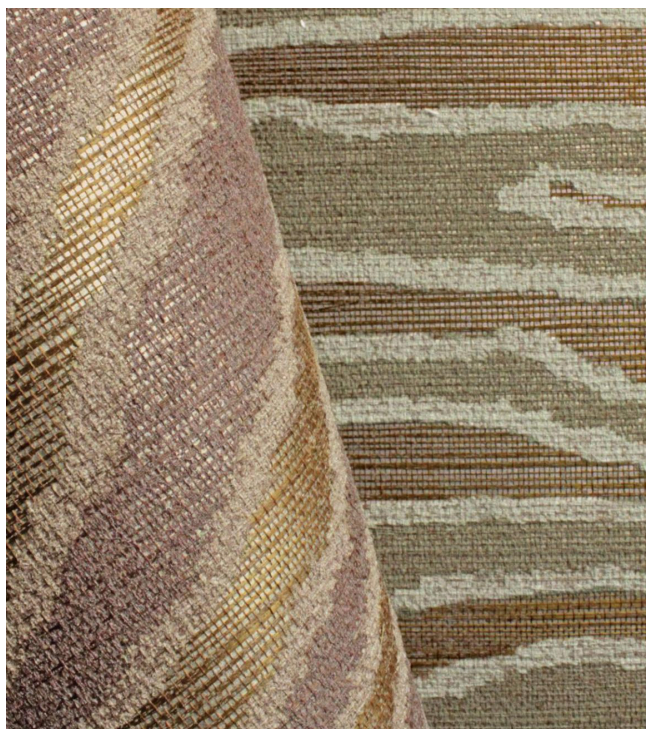

# ZAMBIA

Collectie Missoni Home Wallcoverings 05

---

## Technische specificaties

Referentie	<u>M110530</u>
Productcategorie	Exquisite
Samenstelling	Natuurmuurbekleding op vlies
Afmetingen	Breedte 87 cm / leverbaar op afsnijding
Aanzet	Rechte aanzet 82.65 cm
Lijm	Arte Clearpro of een dispersielijm van goede kwaliteit
Hoe verlijmen	Muur inlijmen
Lichtbestendigheid	Goed lichtbestendig
Hoe verwijderen	Volledig droog verwijderbaar
Brandklasse EU	B-s2, d0
Onderhoud	Afwasbaar