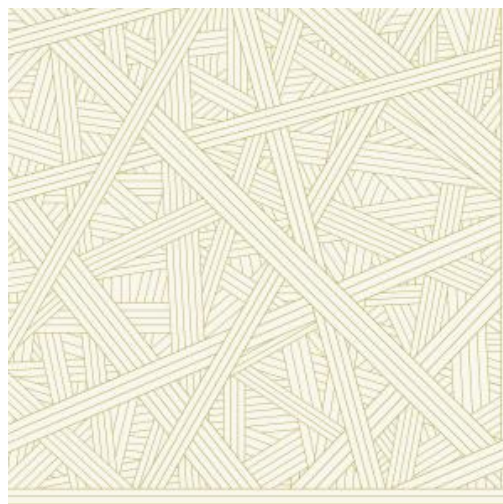

NASTRI

Collectie Missoni Home Wallcoverings 05

Technische specificaties

Referentie	<u>M110565</u>
Productcategorie	Refined
Samenstelling	Vinylbehang op vlies
Afmetingen	Rollen van 10,05 m x 1,00 m = 10 m ²
Aanzet	Rechte aanzet 95 cm
Lijm	Arte Clearpro of een dispersielijm van goede kwaliteit
Hoe verlijmen	Muur inlijmen
Lichtbestendigheid	Goed lichtbestendig
Hoe verwijderen	Volledig droog verwijderbaar
Brandklasse EU	B-s2, d0
Onderhoud	Afwasbaar

Kleuren (6)

MI10560

MI10561

MI10562

MI10563

MI10564

MI10565

View