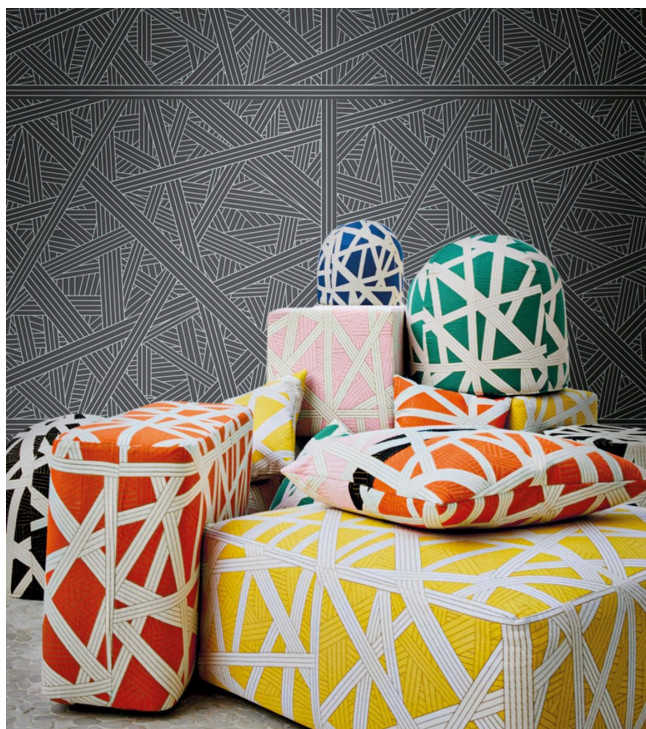

NASTRI

Collectie Missoni Home Wallcoverings 05

Technische specificaties

Referentie	<u>M110565</u>
Productcategorie	Refined
Samenstelling	Vinylbehang op vlies
Afmetingen	Rollen van 10,05 m x 1,00 m = 10 m ²
Aanzet	Rechte aanzet 95 cm
Lijm	Arte Clearpro of een dispersielijm van goede kwaliteit
Hoe verlijmen	Muur inlijmen
Lichtbestendigheid	Goed lichtbestendig
Hoe verwijderen	Volledig droog verwijderbaar
Brandklasse EU	B-s2, d0
Onderhoud	Afwasbaar

Kleuren (6)

MI10560

MI10561

MI10562

MI10563

MI10564

MI10565

View