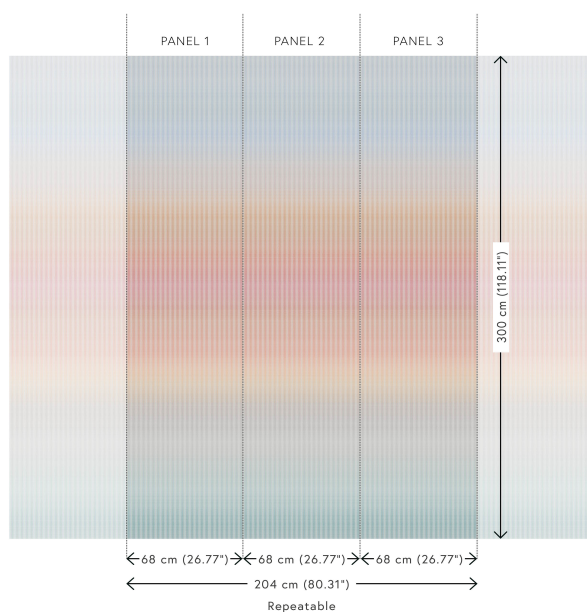

OLEG

Collectie Missoni Home Wallcoverings 05

Technische specificaties

Referentie	<u>M110574</u>
Productcategorie	Refined
Samenstelling	Vinylmuurbekleding op vlies
Afmetingen	Panorama van 204 cm (3 x 68 cm) x 300 cm = 6,12 m ²
Aanzet	Rechte aanzet 300 cm
Opmerking	De tekening van deze panorama sluit perfect aan, zodat je meerdere exemplaren naast elkaar kan plaatsen.
Lijm	Arte Clearpro of een dispersielijm van goede kwaliteit
Hoe verlijmen	Muur inlijmen
Lichtbestendigheid	Goed lichtbestendig
Hoe verwijderen	Volledig droog verwijderbaar
Brandklasse EU	B-s2, d0
Onderhoud	Afwasbaar

Kleuren (5)

MI110570

MI110571

MI110572

MI110573

MI110574

View

Meer informatie? [Klik hier](#)