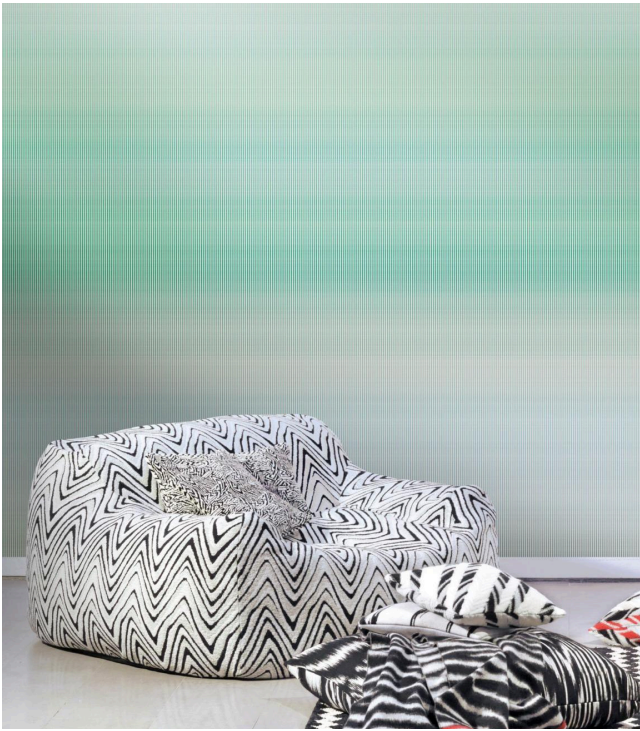

OLEG

Collectie Missoni Home Wallcoverings 05

Technische specificaties

Referentie	<u>M110574</u>
Productcategorie	Refined
Samenstelling	Vinylmuurbekleding op vlies
Afmetingen	Panorama van 204 cm (3 x 68 cm) x 300 cm = 6,12 m ²
Aanzet	Rechte aanzet 300 cm
Opmerking	De tekening van deze panorama sluit perfect aan, zodat je meerdere exemplaren naast elkaar kan plaatsen.
Lijm	Arte Clearpro of een dispersielijm van goede kwaliteit
Hoe verlijmen	Muur inlijmen
Lichtbestendigheid	Goed lichtbestendig
Hoe verwijderen	Volledig droog verwijderbaar
Brandklasse EU	B-s2, d0
Onderhoud	Afwasbaar