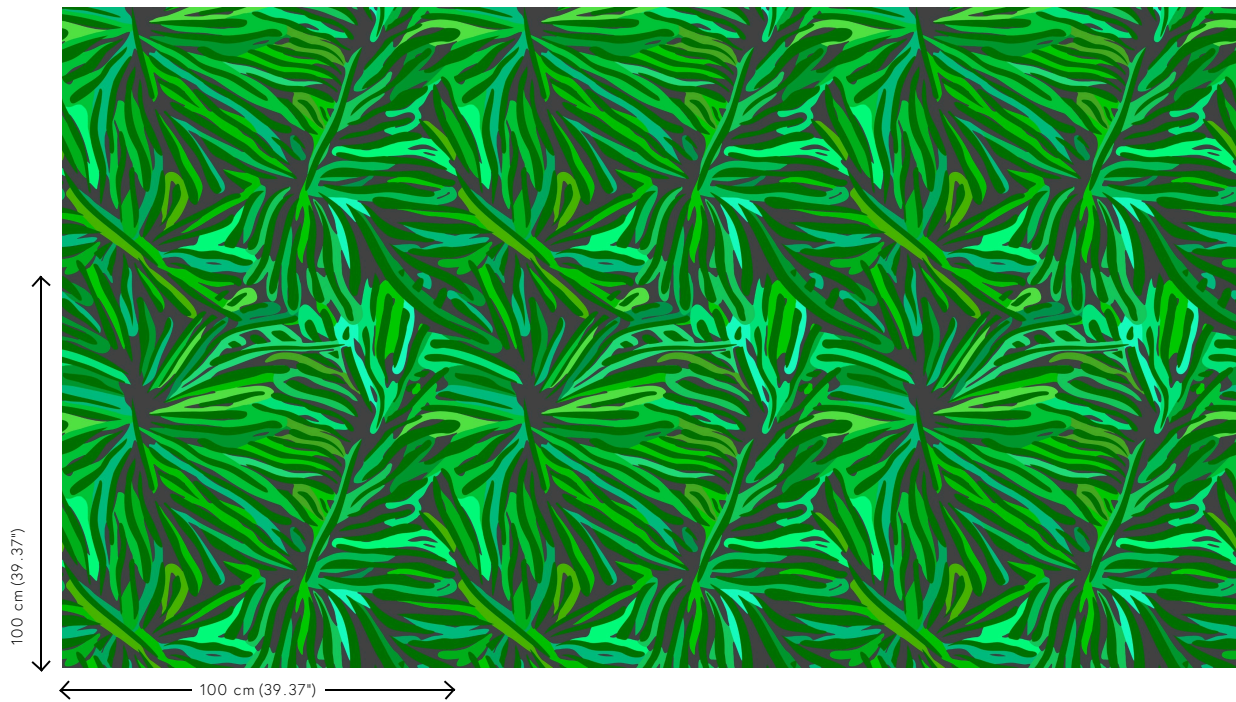

Kleuren (3)

View

Meer informatie? [Klik hier](#)

Bestel stalen, bereken hoeveelheden, bekijk instructievideo's, download technische informatie en meer:
www.arte-international.com

ARTE®

wallcoverings for the ultimate in refinement