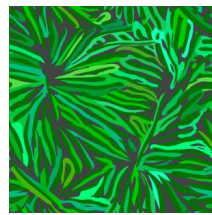

Kleuren (3)

M110577

View

Meer informatie? [Klik hier](#)

Bestel stalen, bereken hoeveelheden, bekijk instructievideo's, download technische informatie en meer:
www.arte-international.com

ARTE®

wallcoverings for the ultimate in refinement