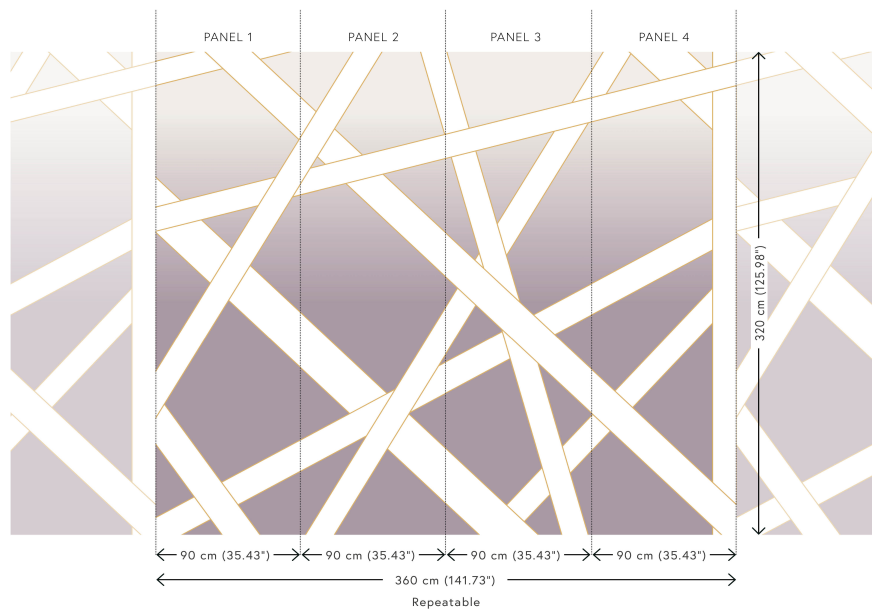

NASTRI SHADE

Collectie Missoni Home Wallcoverings 05

Technische specificaties

Referentie	<u>M110584</u>
Productcategorie	Refined
Samenstelling	Metallic muurbekleding op vlies
Afmetingen	Panorama van 360 cm (4 x 90 cm) x 320 cm = 11,52 m ²
Aanzet	Rechte aanzet 320 cm
Opmerking	De tekening van deze panorama sluit perfect aan, zodat je meerdere exemplaren naast elkaar kan plaatsen.
Lijm	Arte Clearpro of een dispersielijm van goede kwaliteit
Hoe verlijmen	Muur inlijmen
Lichtbestendigheid	Goed lichtbestendig
Hoe verwijderen	Volledig droog verwijderbaar
Brandklasse EU	B-s1, d0
Onderhoud	Afwasbaar

Kleuren (6)

MI10580

MI10581

MI10582

MI10583

MI10584

MI10585

View