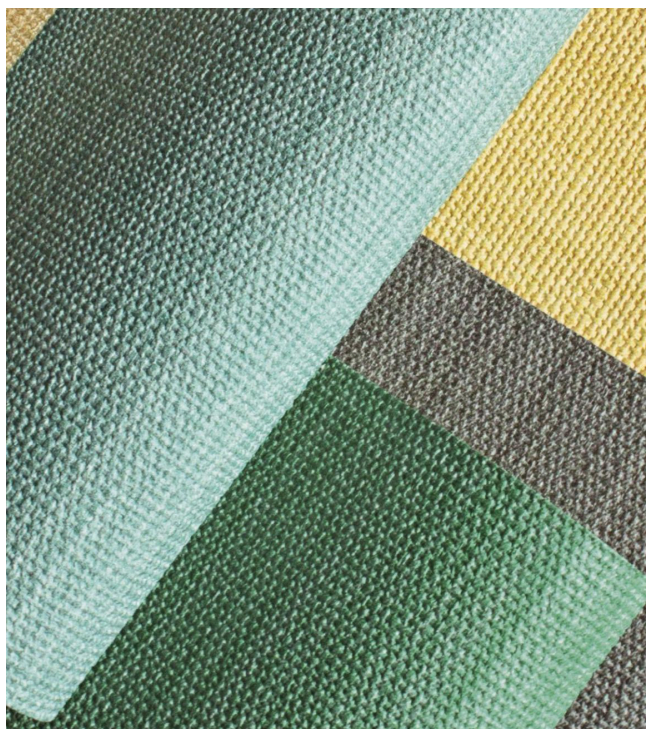

# LINEN

Collectie Missoni Home Wallcoverings 05

---

---

## Technische specificaties

Referentie	<u>M110597</u>
Productcategorie	Refined
Samenstelling	Vinylbehang op vlies
Afmetingen	Rollen van 10,05 m x 1,00 m = 10 m <sup>2</sup>
Aanzet	Rechte aanzet 60 cm
Lijm	Arte Clearpro of een dispersielijm van goede kwaliteit
Hoe verlijmen	Muur inlijmen
Lichtbestendigheid	Goed lichtbestendig
Hoe verwijderen	Volledig droog verwijderbaar
Brandklasse EU	B-s2, d0
Onderhoud	Afwasbaar

## Kleuren (8)

MI10590

MI10591

MI10592

MI10593

MI10594

MI10595

MI10596