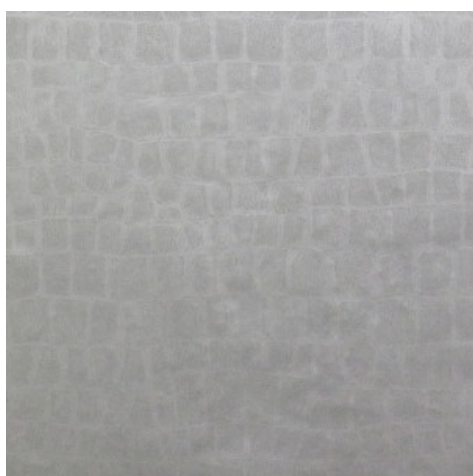

Kleuren (4)

MIN4300

Meer informatie? [Klik hier](#)

Bestel stalen, bereken hoeveelheden, bekijk instructievideo's, download technische informatie en meer:
www.arte-international.com

ARTE®

wallcoverings for the ultimate in refinement