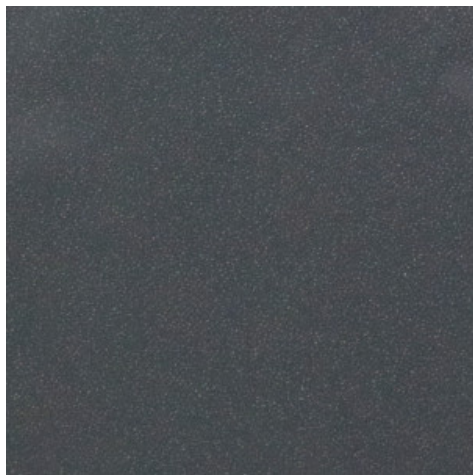

Kleuren (4)

MIN5100