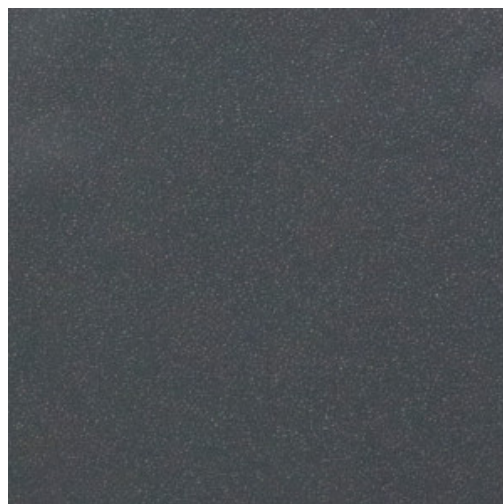

MIN5

Collectie Minerals

Technische specificaties

Referentie	<u>MIN5100</u>
Productcategorie	Exquisite
Samenstelling	Natuurmuurbekleding op vlies
Beschrijving	Glasparels op vlies
Afmetingen	Breedte 92 cm / leverbaar op afsnijding
Aanzet	Vrije aanzet 0 cm
Lijm	Arte Clearpro of een dispersielijm van goede kwaliteit
Hoe verlijmen	Muur inlijmen
Lichtbestendigheid	Goed lichtbestendig
Hoe verwijderen	Volledig droog verwijderbaar
Onderhoud	Op aanvraag beschikbaar