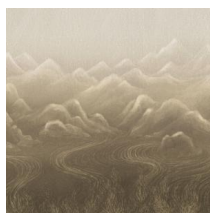

Kleuren (2)

MIR602

View

Meer informatie? [Klik hier](#)

Bestel stalen, bereken hoeveelheden, bekijk instructievideo's, download technische informatie en meer:
www.arte-international.com

ARTE®

wallcoverings for the ultimate in refinement