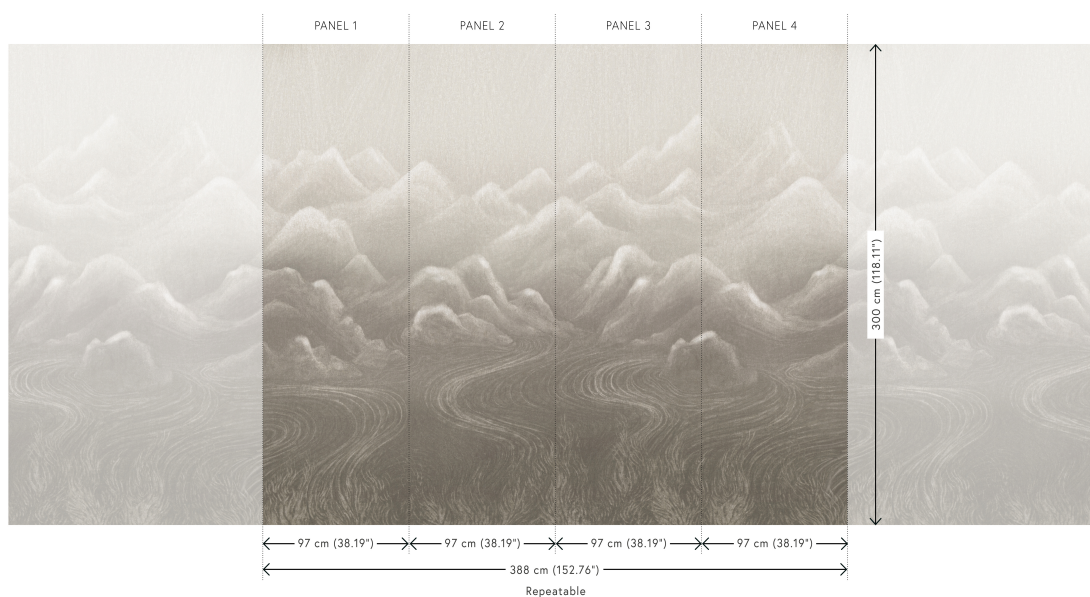

ORVYN

Collectie Mirari

Technische specificaties

Referentie	<u>MIR601</u>
Productcategorie	Exquisite
Samenstelling	Muurbekleding op vlies
Afmetingen	Panorama van 388 cm x 300 cm = 11,64 m ²
Aanzet	Rechte aanzet 300 cm
Opmerking	De tekening van deze panorama sluit perfect aan, zodat je meerdere exemplaren naast elkaar kan plaatsen.
Lijm	Arte Clearpro of een dispersielijm van goede kwaliteit
Hoe verlijmen	Muur inlijmen
Lichtbestendigheid	Goed lichtbestendig
Brandklasse EU	B-s1, d0
Brandklasse US	Class A
Onderhoud	Licht afwasbaar
IMO Certified	

Kleuren (2)

MIR601

MIR602

View

Meer informatie? [Klik hier](#)

Bestel stalen, bereken hoeveelheden, bekijk instructievideo's, download technische informatie en meer:
www.arte-international.com

ARTE®

wallcoverings for the ultimate in refinement