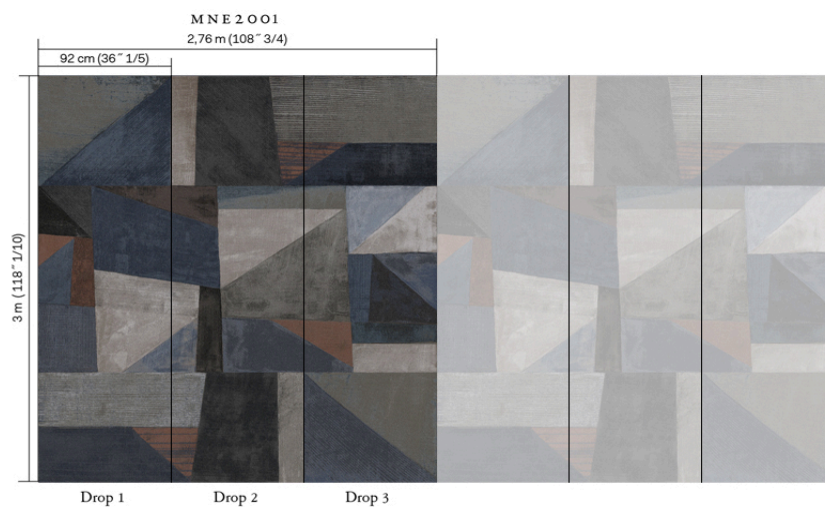

## Technische specificaties

Referentie	<u>MNE2001</u>
Productcategorie	Exquisite
Samenstelling	Natuurmuurbekleding op vlies
Beschrijving	Mica en houtpulp
Afmetingen	Panorama van 300 cm x 276 cm = 8,28 m <sup>2</sup>
Aanzet	Rechte aanzet 300 cm
Opmerking	Aanzetbaar
Lijm	Arte Clearpro of een dispersielijm van goede kwaliteit
Lichtbestendigheid	Goed lichtbestendig
Hoe verwijderen	Volledig droog verwijderbaar
Brandklasse EU	B-s1, d0
Brandklasse US	Class A
Onderhoud	Licht afwasbaar

## Kleuren (2)

MNE2001

MNE2002

## View

MNE2002: Panoramic design of 3 drops. Total dimension 2,76 x 3 m (108<sup>3</sup>/<sub>4</sub> x 118<sup>1</sup>/<sub>10</sub>). This panoramic has been created as a continuous design and can therefore be repeated endlessly. Weight: ± 412 g/m<sup>2</sup> (12,02 oz/sq yd). Custom size on request.