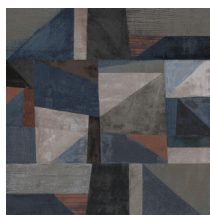

Kleuren (2)

MNE2001