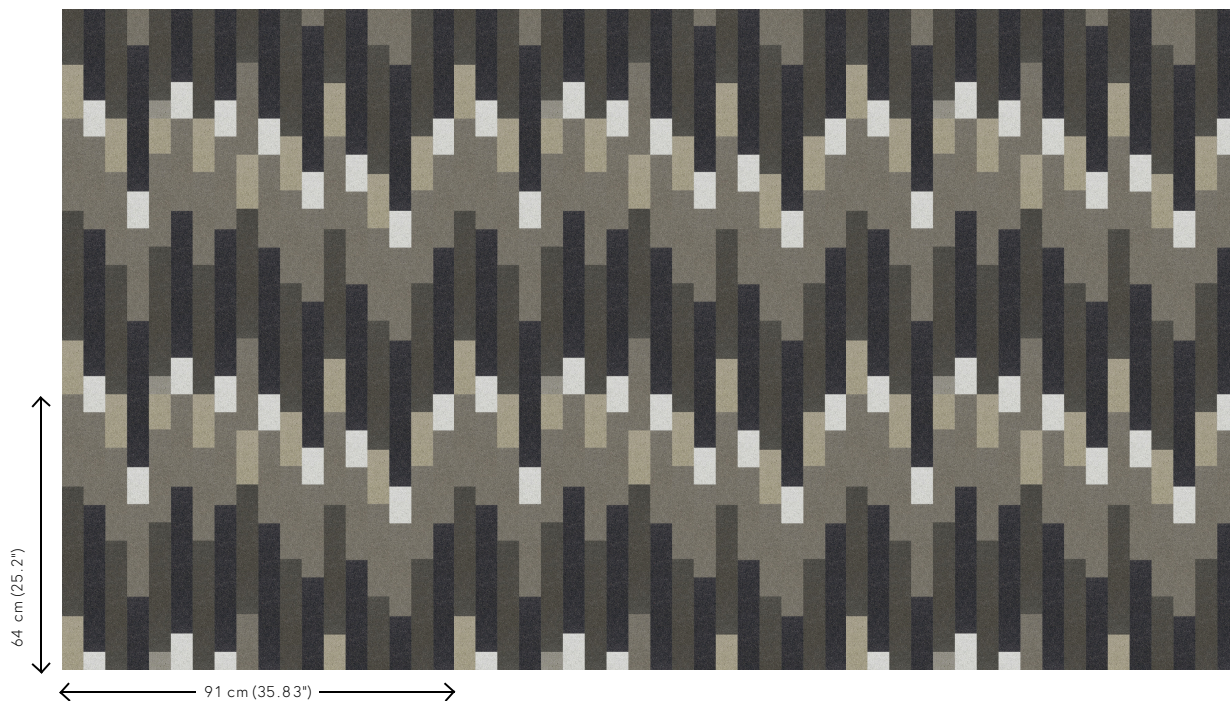

Kleuren (1)

View

Meer informatie? [Klik hier](#)

Bestel stalen, bereken hoeveelheden, bekijk instructievideo's, download technische informatie en meer:
www.arte-international.com

ARTE®

wallcoverings for the ultimate in refinement