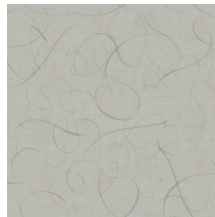

Kleuren (3)

MO2012

View

Meer informatie? [Klik hier](#)

Bestel stalen, bereken hoeveelheden, bekijk instructievideo's, download technische informatie en meer:
www.arte-international.com

ARTE®

wallcoverings for the ultimate in refinement