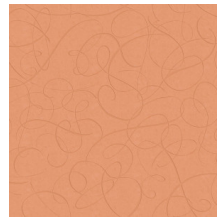

Kleuren (3)

MO2013

View

Meer informatie? [Klik hier](#)

Bestel stalen, bereken hoeveelheden, bekijk instructievideo's, download technische informatie en meer:
www.arte-international.com

ARTE®

wallcoverings for the ultimate in refinement