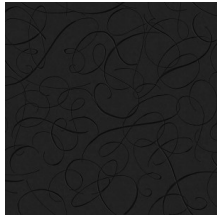

Technische specificaties

Referentie	<u>MO2012</u> • Ash
Productcategorie	Exquisite
Samenstelling	Muurbekleding op vlies
Beschrijving	Een dessin in hoogglanzende lak, dat de elegante staartveren van de vrouwelijke Calligraphy Bird weergeeft
Afmetingen	Breedte 90 cm / leverbaar op afsnijding
Aanzet	Verspringende aanzet 64/32 cm
Lijm	Arte Clearpro of een dispersielijm van goede kwaliteit
Hoe verlijmen	Muur inlijmen
Lichtbestendigheid	Goed lichtbestendig
Hoe verwijderen	Volledig droog verwijderbaar
Brandnorm EU	B-s1, d0
Brandnorm VS	Class A
Onderhoud	Licht afwasbaar
IMO Certified	

0493/22

Kleuren (3)

MO2011

MO2012

MO2013

View

Meer informatie? [Klik hier](#)

Bestel stalen, bereken hoeveelheden, bekijk instructievideo's, download technische informatie en meer:
www.arte-international.com