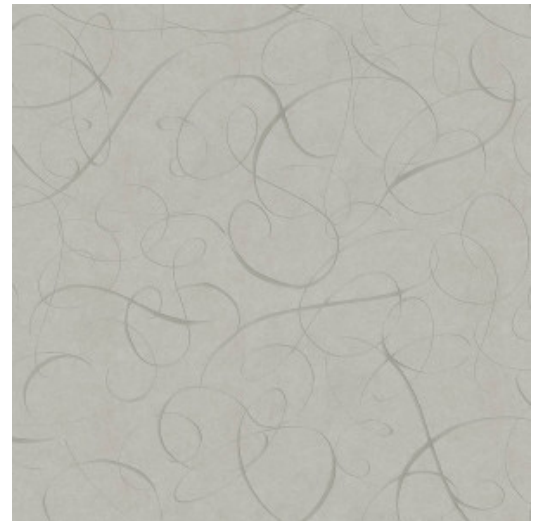

CALLIGRAPHY BIRD

Collectie Moooi Wallcovering Extinct
Animals

Verhaal achter de collectie

De Extinct Animals muurbekledingen zijn geïnspireerd door Moooi's Museum of Extinct Animals. Met het Museum of Extinct Animals viert Moooi de diversiteit van de natuur en stimuleert zo om de grenzen van de verbeelding uit te breiden. Ze benadrukken dat de kostbaarste schat van oude en huidige expedities, de onverwachte diversiteit van de schoonheid is, in al haar vormen.

Technische specificaties

Referentie	<u>MO2012</u> • Ash
Productcategorie	Exquisite
Samenstelling	Muurbekleding op vlies
Beschrijving	Een dessin in hoogglanzende lak, dat de elegante staartveren van de vrouwelijke Calligraphy Bird weergeeft
Afmetingen	Breedte 90 cm / leverbaar op afsnijding
Aanzet	Verspringende aanzet 64/32 cm
Lijm	Arte Clearpro of een dispersielijm van goede kwaliteit
Hoe verlijmen	Muur inlijmen
Lichtbestendigheid	Goed lichtbestendig
Hoe verwijderen	Volledig droog verwijderbaar
Brandnorm EU	B-s1, d0
Brandnorm VS	Class A
Onderhoud	Licht afwasbaar
IMO Certified	

0493/22