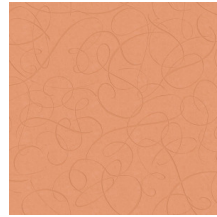

Kleuren (3)

MO2013

View

Meer informatie? [Klik hier](#)

Bestel stalen, bereken hoeveelheden, bekijk instructievideo's, download technische informatie en meer:
www.arte-international.com

ARTE®

wallcoverings for the ultimate in refinement