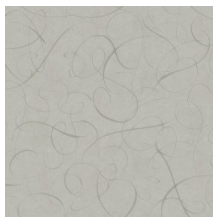

Kleuren (3)

MO2012

View

Meer informatie? [Klik hier](#)

Bestel stalen, bereken hoeveelheden, bekijk instructievideo's, download technische informatie en meer:
www.arte-international.com

ARTE®

wallcoverings for the ultimate in refinement