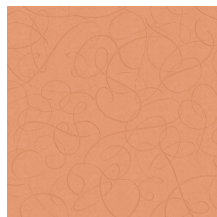

Kleuren (3)

MO2013

View

Meer informatie? [Klik hier](#)

Bestel stalen, bereken hoeveelheden, bekijk instructievideo's, download technische informatie en meer:
www.arte-international.com

ARTE®

wallcoverings for the ultimate in refinement