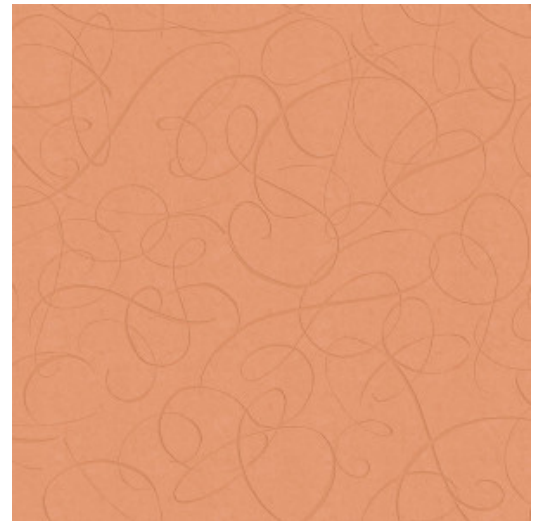

CALLIGRAPHY BIRD

Collectie Moooi Wallcovering Extinct
Animals

Verhaal achter de collectie

De Extinct Animals muurbekledingen zijn geïnspireerd door Moooi's Museum of Extinct Animals. Met het Museum of Extinct Animals viert Moooi de diversiteit van de natuur en stimuleert zo om de grenzen van de verbeelding uit te breiden. Ze benadrukken dat de kostbaarste schat van oude en huidige expedities, de onverwachte diversiteit van de schoonheid is, in al haar vormen.

Technische specificaties

Referentie	<u>MO2013</u> • Blossom
Productcategorie	Exquisite
Samenstelling	Muurbekleding op vlies
Beschrijving	Een dessin in hoogglanzende lak, dat de elegante staartveren van de vrouwelijke Calligraphy Bird weergeeft
Afmetingen	Breedte 90 cm / leverbaar op afsnijding
Aanzet	Verspringende aanzet 64/32 cm
Lijm	Arte Clearpro of een dispersielijm van goede kwaliteit
Hoe verlijmen	Muur inlijmen
Lichtbestendigheid	Goed lichtbestendig
Hoe verwijderen	Volledig droog verwijderbaar
Brandnorm EU	B-s1, d0
Brandnorm VS	Class A
Onderhoud	Licht afwasbaar
IMO Certified	

0493/22