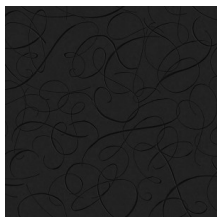

Kleuren (3)

MO2011