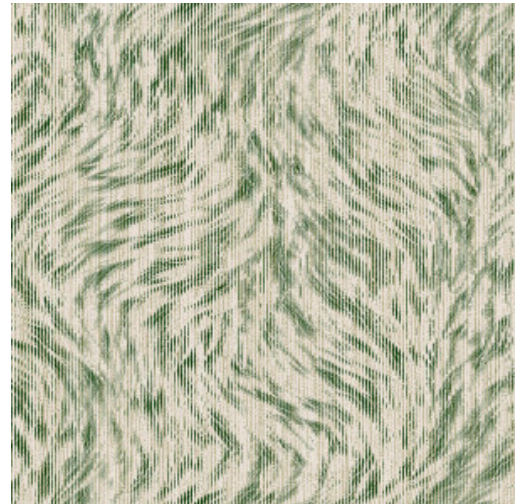

# BLUSHING SLOTH

Collectie Moooi Wallcovering Extinct Animals

## Technische specificaties

Referentie	<u>MO2044</u> • Moss
Productcategorie	Exquisite
Samenstelling	Muurbekleding op vlies
Beschrijving	Muurbekleding met flock die lijkt op de prachtige vacht van de Blushing Sloth
Afmetingen	Breedte 90 cm / leverbaar op afsnijding
Aanzet	Rechte aanzet 64 cm
Lijm	Arte Clearpro of een dispersielijm van goede kwaliteit
Hoe verlijmen	Muur inlijmen
Lichtbestendigheid	Goed lichtbestendig
Hoe verwijderen	Volledig droog verwijderbaar
Brandklasse EU	B-s1, d0
Brandklasse US	Class A
Onderhoud	Licht afwasbaar
IMO Certified	 0493/22

## Kleuren (4)

MO2041

MO2042

MO2043

MO2044