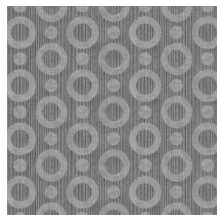

Kleuren (4)

MO2063

View

Meer informatie? [Klik hier](#)

Bestel stalen, bereken hoeveelheden, bekijk instructievideo's, download technische informatie en meer:
www.arte-international.com

ARTE®

wallcoverings for the ultimate in refinement