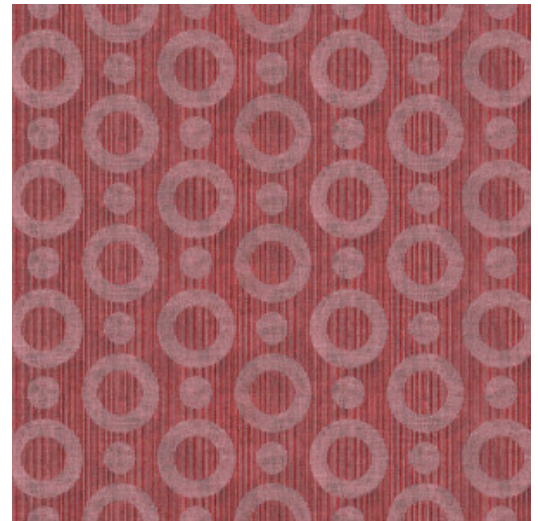

Technische specificaties

Referentie	<u>MO2061</u> • Rose
Productcategorie	Exquisite
Samenstelling	Muurbekleding op vlies
Beschrijving	Muurbekleding met textuurprint, ingegeven door de magische huid van de Umbrella Squid
Afmetingen	Breedte 90 cm / leverbaar op afsnijding
Aanzet	Rechte aanzet 12,8 cm
Lijm	Arte Clearpro of een dispersielijm van goede kwaliteit
Hoe verlijmen	Muur inlijmen
Lichtbestendigheid	Goed lichtbestendig
Hoe verwijderen	Volledig droog verwijderbaar
Brandnorm EU	B-s1, d0
Brandnorm VS	Class A
Onderhoud	Licht afwasbaar
IMO Certified