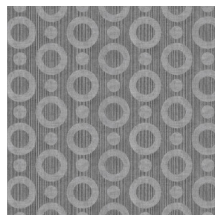

## Technische specificaties

Referentie	<u>MO2061</u> • Rose
Productcategorie	Exquisite
Samenstelling	Muurbekleding op vlies
Beschrijving	Muurbekleding met textuurprint, ingegeven door de magische huid van de Umbrella Squid
Afmetingen	Breedte 90 cm / leverbaar op afsnijding
Aanzet	Rechte aanzet 12,8 cm
Lijm	Arte Clearpro of een dispersielijm van goede kwaliteit
Hoe verlijmen	Muur inlijmen
Lichtbestendigheid	Goed lichtbestendig
Hoe verwijderen	Volledig droog verwijderbaar
Brandnorm EU	B-s1, d0
Brandnorm VS	Class A
Onderhoud	Licht afwasbaar
IMO Certified	

## Kleuren (4)

MO2061

MO2062

MO2063

MO2064