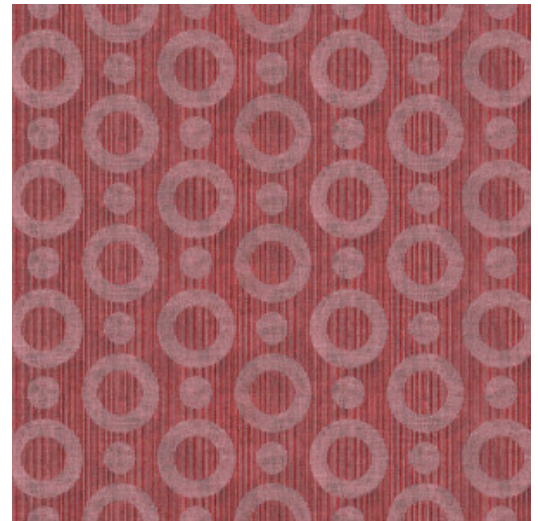

# UMBRELLA SQUID

Collectie Moooi Wallcovering Extinct Animals

## Technische specificaties

Referentie	<u>MO2061</u> • Rose
Productcategorie	Exquisite
Samenstelling	Muurbekleding op vlies
Beschrijving	Muurbekleding met textuurprint, ingegeven door de magische huid van de Umbrella Squid
Afmetingen	Breedte 90 cm / leverbaar op afsnijding
Aanzet	Rechte aanzet 12,8 cm
Lijm	Arte Clearpro of een dispersielijm van goede kwaliteit
Hoe verlijmen	Muur inlijmen
Lichtbestendigheid	Goed lichtbestendig
Hoe verwijderen	Volledig droog verwijderbaar
Brandnorm EU	B-s1, d0
Brandnorm VS	Class A
Onderhoud	Licht afwasbaar
IMO Certified	