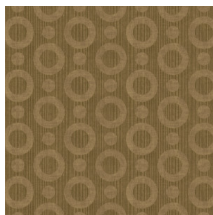

## Technische specificaties

Referentie	<u>MO2061</u> • Rose
Productcategorie	Exquisite
Samenstelling	Muurbekleding op vlies
Beschrijving	Muurbekleding met textuurprint, ingegeven door de magische huid van de Umbrella Squid
Afmetingen	Breedte 90 cm / leverbaar op afsnijding
Aanzet	Rechte aanzet 12,8 cm
Lijm	Arte Clearpro of een dispersielijm van goede kwaliteit
Hoe verlijmen	Muur inlijmen
Lichtbestendigheid	Goed lichtbestendig
Hoe verwijderen	Volledig droog verwijderbaar
Brandnorm EU	B-s1, d0
Brandnorm VS	Class A
Onderhoud	Licht afwasbaar
IMO Certified	

## Kleuren (4)

MO2061

MO2062

MO2063

MO2064