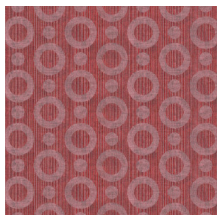

Kleuren (4)

MO2061