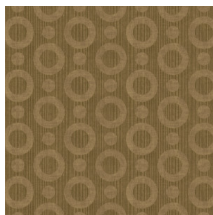

Kleuren (4)

MO2062

View

12,8
cm
(5,08")

90 cm (35,43")

Meer informatie? [Klik hier](#)

Bestel stalen, bereken hoeveelheden, bekijk instructievideo's, download technische informatie en meer:
www.arte-international.com

ARTE®

wallcoverings for the ultimate in refinement