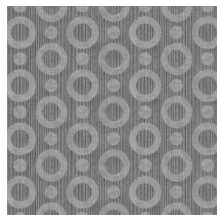

## Technische specificaties

Referentie	<u>MO2062</u> • Gold
Productcategorie	Exquisite
Samenstelling	Muurbekleding op vlies
Beschrijving	Muurbekleding met textuurprint, ingegeven door de magische huid van de Umbrella Squid
Afmetingen	Breedte 90 cm / leverbaar op afsnijding
Aanzet	Rechte aanzet 12,8 cm
Lijm	Arte Clearpro of een dispersielijm van goede kwaliteit
Hoe verlijmen	Muur inlijmen
Lichtbestendigheid	Goed lichtbestendig
Hoe verwijderen	Volledig droog verwijderbaar
Brandnorm EU	B-s1, d0
Brandnorm VS	Class A
Onderhoud	Licht afwasbaar
IMO Certified	

## Kleuren (4)

MO2061

MO2062

MO2063

MO2064