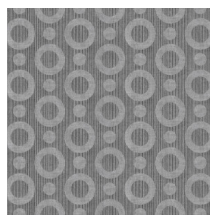

Kleuren (4)

MO2063

View

Meer informatie? [Klik hier](#)

Bestel stalen, bereken hoeveelheden, bekijk instructievideo's, download technische informatie en meer:
www.arte-international.com

ARTE®

wallcoverings for the ultimate in refinement