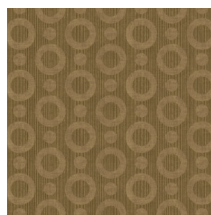

Kleuren (4)

MO2062

View

Meer informatie? [Klik hier](#)

Bestel stalen, bereken hoeveelheden, bekijk instructievideo's, download technische informatie en meer:
www.arte-international.com

ARTE®

wallcoverings for the ultimate in refinement