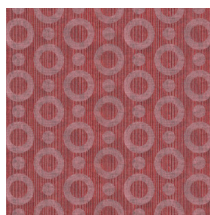

Kleuren (4)

MO2061