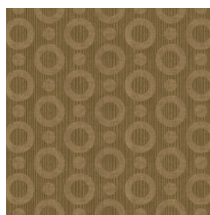

Kleuren (4)

MO2062

View

Meer informatie? [Klik hier](#)

Bestel stalen, bereken hoeveelheden, bekijk instructievideo's, download technische informatie en meer:
www.arte-international.com

ARTE®

wallcoverings for the ultimate in refinement