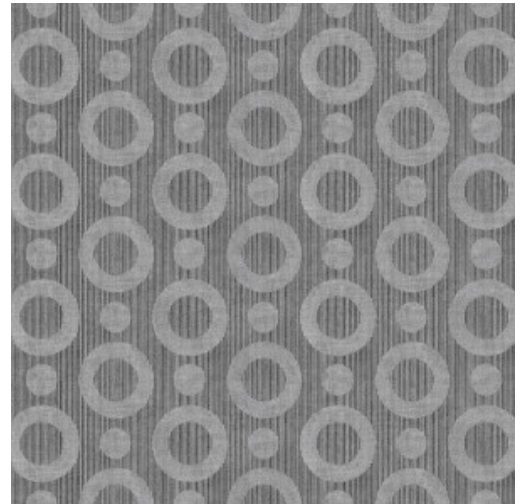

UMBRELLA SQUID

Collectie Moooi Wallcovering Extinct Animals

Verhaal achter de collectie

De Extinct Animals muurbekledingen zijn geïnspireerd door Moooi's Museum of Extinct Animals. Met het Museum of Extinct Animals viert Moooi de diversiteit van de natuur en stimuleert zo om de grenzen van de verbeelding uit te breiden. Ze benadrukken dat de kostbaarste schat van oude en huidige expedities, de onverwachte diversiteit van de schoonheid is, in al haar vormen.

Technische specificaties

Referentie	<u>MO2063</u> • Silver
Productcategorie	Exquisite
Samenstelling	Muurbekleding op vlies
Beschrijving	Muurbekleding met textuurprint, ingegeven door de magische huid van de Umbrella Squid
Afmetingen	Breedte 90 cm / leverbaar op afsnijding
Aanzet	Rechte aanzet 12.8 cm
Lijm	Arte Clearpro of een dispersielijm van goede kwaliteit
Hoe verlijmen	Muur inlijmen
Lichtbestendigheid	Goed lichtbestendig
Hoe verwijderen	Volledig droog verwijderbaar
Brandklasse EU	B-s1, d0
Brandklasse US	Class A
Onderhoud	Licht afwasbaar
IMO Certified	 0493/22