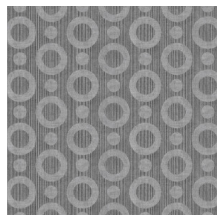

## Technische specificaties

Referentie	<u>MO2063</u> • Silver
Productcategorie	Exquisite
Samenstelling	Muurbekleding op vlies
Beschrijving	Muurbekleding met textuurprint, ingegeven door de magische huid van de Umbrella Squid
Afmetingen	Breedte 90 cm / leverbaar op afsnijding
Aanzet	Rechte aanzet 12,8 cm
Lijm	Arte Clearpro of een dispersielijm van goede kwaliteit
Hoe verlijmen	Muur inlijmen
Lichtbestendigheid	Goed lichtbestendig
Hoe verwijderen	Volledig droog verwijderbaar
Brandnorm EU	B-s1, d0
Brandnorm VS	Class A
Onderhoud	Licht afwasbaar
IMO Certified	

## Kleuren (4)

MO2061

MO2062

MO2063

MO2064