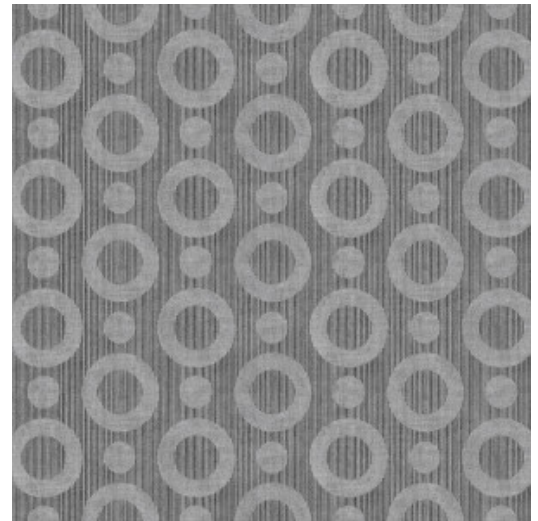

UMBRELLA SQUID

Collectie Moooi Wallcovering Extinct Animals

Verhaal achter de collectie

De Extinct Animals muurbekledingen zijn geïnspireerd door Moooi's Museum of Extinct Animals. Met het Museum of Extinct Animals viert Moooi de diversiteit van de natuur en stimuleert zo om de grenzen van de verbeelding uit te breiden. Ze benadrukken dat de kostbaarste schat van oude en huidige expedities, de onverwachte diversiteit van de schoonheid is, in al haar vormen.

Technische specificaties

Referentie	<u>MO2063</u> • Silver
Productcategorie	Exquisite
Samenstelling	Muurbekleding op vlies
Beschrijving	Muurbekleding met textuurprint, ingegeven door de magische huid van de Umbrella Squid
Afmetingen	Breedte 90 cm / leverbaar op afsnijding
Aanzet	Rechte aanzet 12,8 cm
Lijm	Arte Clearpro of een dispersielijm van goede kwaliteit
Hoe verlijmen	Muur inlijmen
Lichtbestendigheid	Goed lichtbestendig
Hoe verwijderen	Volledig droog verwijderbaar
Brandnorm EU	B-s1, d0
Brandnorm VS	Class A
Onderhoud	Licht afwasbaar
IMO Certified	

0493/22