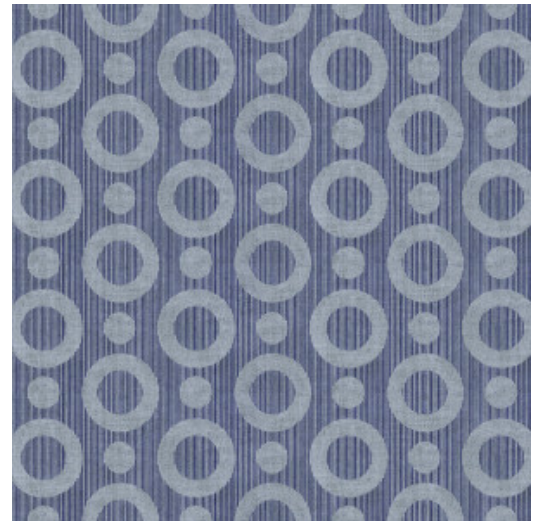

UMBRELLA SQUID

Collectie Moooi Wallcovering Extinct Animals

Verhaal achter de collectie

De Extinct Animals muurbekledingen zijn geïnspireerd door Moooi's Museum of Extinct Animals. Met het Museum of Extinct Animals viert Moooi de diversiteit van de natuur en stimuleert zo om de grenzen van de verbeelding uit te breiden. Ze benadrukken dat de kostbaarste schat van oude en huidige expedities, de onverwachte diversiteit van de schoonheid is, in al haar vormen.

Technische specificaties

Referentie	<u>MO2064</u> • Indigo
Productcategorie	Exquisite
Samenstelling	Muurbekleding op vlies
Beschrijving	Muurbekleding met textuurprint, ingegeven door de magische huid van de Umbrella Squid
Afmetingen	Breedte 90 cm / leverbaar op afsnijding
Aanzet	Rechte aanzet 12,8 cm
Lijm	Arte Clearpro of een dispersielijm van goede kwaliteit
Hoe verlijmen	Muur inlijmen
Lichtbestendigheid	Goed lichtbestendig
Hoe verwijderen	Volledig droog verwijderbaar
Brandnorm EU	B-s1, d0
Brandnorm VS	Class A
Onderhoud	Licht afwasbaar
IMO Certified	

Kleuren (4)

MO2061

MO2062

MO2063

MO2064

View

12,8
cm
(5,08")

90 cm (35,43")