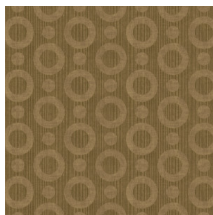

Kleuren (4)

MO2062

View

Meer informatie? [Klik hier](#)

Bestel stalen, bereken hoeveelheden, bekijk instructievideo's, download technische informatie en meer:
www.arte-international.com

ARTE®

wallcoverings for the ultimate in refinement