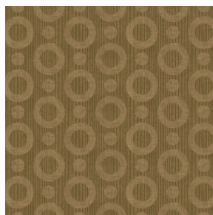

Technische specificaties

Referentie	<u>MO2064</u> • Indigo
Productcategorie	Exquisite
Samenstelling	Muurbekleding op vlies
Beschrijving	Muurbekleding met textuurprint, ingegeven door de magische huid van de Umbrella Squid
Afmetingen	Breedte 90 cm / leverbaar op afsnijding
Aanzet	Rechte aanzet 12,8 cm
Lijm	Arte Clearpro of een dispersielijm van goede kwaliteit
Hoe verlijmen	Muur inlijmen
Lichtbestendigheid	Goed lichtbestendig
Hoe verwijderen	Volledig droog verwijderbaar
Brandnorm EU	B-s1, d0
Brandnorm VS	Class A
Onderhoud	Licht afwasbaar
IMO Certified	

Kleuren (4)

MO2061

MO2062

MO2063

MO2064

View

12,8
cm
(5,08")

90 cm (35,43")