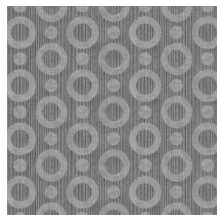

## Technische specificaties

Referentie	<u>MO2064</u> • Indigo
Productcategorie	Exquisite
Samenstelling	Muurbekleding op vlies
Beschrijving	Muurbekleding met textuurprint, ingegeven door de magische huid van de Umbrella Squid
Afmetingen	Breedte 90 cm / leverbaar op afsnijding
Aanzet	Rechte aanzet 12,8 cm
Lijm	Arte Clearpro of een dispersielijm van goede kwaliteit
Hoe verlijmen	Muur inlijmen
Lichtbestendigheid	Goed lichtbestendig
Hoe verwijderen	Volledig droog verwijderbaar
Brandnorm EU	B-s1, d0
Brandnorm VS	Class A
Onderhoud	Licht afwasbaar
IMO Certified	

## Kleuren (4)

MO2061

MO2062

MO2063

MO2064