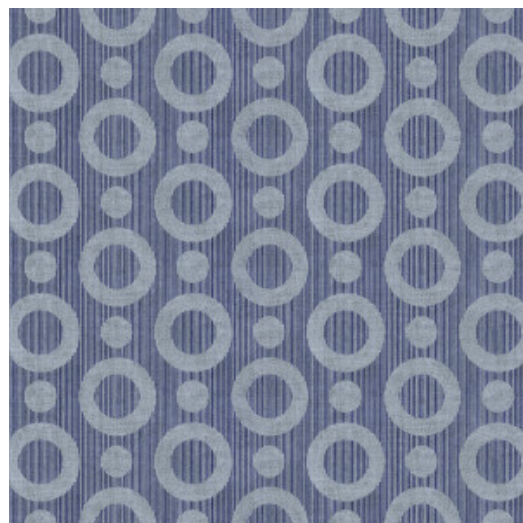

UMBRELLA SQUID

Collectie Moooi Wallcovering Extinct Animals

Verhaal achter de collectie

De Extinct Animals muurbekledingen zijn geïnspireerd door Moooi's Museum of Extinct Animals. Met het Museum of Extinct Animals viert Moooi de diversiteit van de natuur en stimuleert zo om de grenzen van de verbeelding uit te breiden. Ze benadrukken dat de kostbaarste schat van oude en huidige expedities, de onverwachte diversiteit van de schoonheid is, in al haar vormen.

Technische specificaties

Referentie	<u>MO2064</u> • Indigo
Productcategorie	Exquisite
Samenstelling	Muurbekleding op vlies
Beschrijving	Muurbekleding met textuurprint, ingegeven door de magische huid van de Umbrella Squid
Afmetingen	Breedte 90 cm / leverbaar op afsnijding
Aanzet	Rechte aanzet 12,8 cm
Lijm	Arte Clearpro of een dispersielijm van goede kwaliteit
Hoe verlijmen	Muur inlijmen
Lichtbestendigheid	Goed lichtbestendig
Hoe verwijderen	Volledig droog verwijderbaar
Brandnorm EU	B-s1, d0
Brandnorm VS	Class A
Onderhoud	Licht afwasbaar
IMO Certified	

0493/22