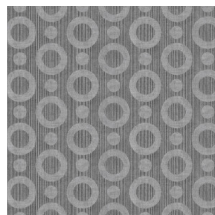

Technische specificaties

Referentie	<u>MO2064</u> • Indigo
Productcategorie	Exquisite
Samenstelling	Muurbekleding op vlies
Beschrijving	Muurbekleding met textuurprint, ingegeven door de magische huid van de Umbrella Squid
Afmetingen	Breedte 90 cm / leverbaar op afsnijding
Aanzet	Rechte aanzet 12,8 cm
Lijm	Arte Clearpro of een dispersielijm van goede kwaliteit
Hoe verlijmen	Muur inlijmen
Lichtbestendigheid	Goed lichtbestendig
Hoe verwijderen	Volledig droog verwijderbaar
Brandnorm EU	B-s1, d0
Brandnorm VS	Class A
Onderhoud	Licht afwasbaar
IMO Certified	

Kleuren (4)

MO2061

MO2062

MO2063

MO2064

View

12,8
cm
(5,08")

90 cm (35,43")