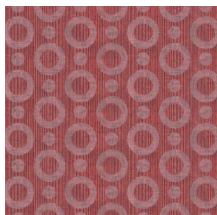

UMBRELLA SQUID

Collectie Moooi Wallcovering Extinct Animals

Verhaal achter de collectie

De Extinct Animals muurbekledingen zijn geïnspireerd door Moooi's Museum of Extinct Animals. Met het Museum of Extinct Animals viert Moooi de diversiteit van de natuur en stimuleert zo om de grenzen van de verbeelding uit te breiden. Ze benadrukken dat de kostbaarste schat van oude en huidige expedities, de onverwachte diversiteit van de schoonheid is, in al haar vormen.

Technische specificaties

Referentie	<u>MO2064</u> • Indigo
Productcategorie	Exquisite
Samenstelling	Muurbekleding op vlies
Beschrijving	Muurbekleding met textuurprint, ingegeven door de magische huid van de Umbrella Squid
Afmetingen	Breedte 90 cm / leverbaar op afsnijding
Aanzet	Rechte aanzet 12,8 cm
Lijm	Arte Clearpro of een dispersielijm van goede kwaliteit
Hoe verlijmen	Muur inlijmen
Lichtbestendigheid	Goed lichtbestendig
Hoe verwijderen	Volledig droog verwijderbaar
Brandnorm EU	B-s1, d0
Brandnorm VS	Class A
Onderhoud	Licht afwasbaar
IMO Certified	

Kleuren (4)

MO2061

MO2062

MO2063

MO2064

View

12,8
cm
(5,08")

90 cm (35,43")