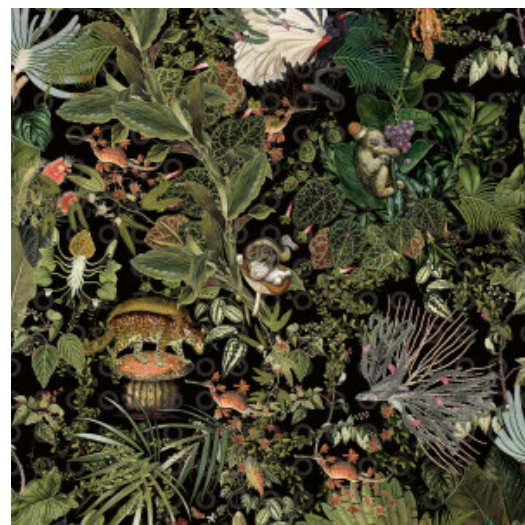

MENAGERIE OF EXTINCT ANIMALS

Collectie Moooi Wallcovering Extinct
Animals

Verhaal achter de collectie

De Extinct Animals muurbekledingen zijn geïnspireerd door Moooi's Museum of Extinct Animals. Met het Museum of Extinct Animals viert Moooi de diversiteit van de natuur en stimuleert zo om de grenzen van de verbeelding uit te breiden. Ze benadrukken dat de kostbaarste schat van oude en huidige expedities, de onverwachte diversiteit van de schoonheid is, in al haar vormen.

Technische specificaties

Referentie	<u>MO2071</u> • Raven
Productcategorie	Exquisite
Samenstelling	Textielmuurbekleding op vlies
Beschrijving	Een fantastische print, digitaal gedrukt op een soft-touch textiel
Afmetingen	Breedte 130 cm / leverbaar op afsnijding
Aanzet	Verspringende aanzet 200/100 cm
Lijm	Arte Clearpro of een dispersielijm van goede kwaliteit
Hoe verlijmen	Muur inlijmen
Lichtbestendigheid	Goed lichtbestendig
Hoe verwijderen	Volledig droog verwijderbaar
Brandnorm EU	B-s1, d0
Brandnorm VS	Class A
Onderhoud	Licht afwasbaar