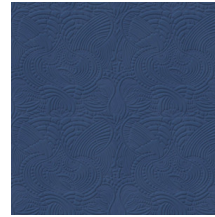

Technische specificaties

Referentie	<u>MO2091</u> • Egg Shell
Productcategorie	Couture
Samenstelling	3D textielmuurbekleding op vlies
Beschrijving	Muurbekleding met de look van zacht suède, geïnspireerd door de natuurlijke outfit van de Dodo Pavone
Afmetingen	Breedte 124 cm / leverbaar op afsnijding
Aanzet	Rechte aanzet 58,5 cm
Opmerking	Vlekwerend en waterafstotend, positieve akoestische werking
Lijm	Arte Clearpro of een dispersielijm van goede kwaliteit
Hoe verlijmen	Muur inlijmen
Lichtbestendigheid	Goed lichtbestendig
Hoe verwijderen	Volledig droog verwijderbaar
Brandnorm EU	C-s2, d0
Brandnorm VS	Class A
Onderhoud	Tijdens de plaatsing zeer licht afwasbaar (natte lijm afdeppen)

Kleuren (6)

MO2091

MO2092

MO2093

MO2094

MO2095

MO2096

View