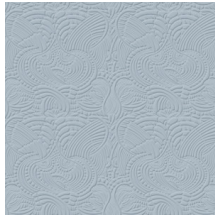

Technische specificaties

Referentie	<u>MO2091</u> • Egg Shell
Productcategorie	Couture
Samenstelling	3D textielmuurbekleding op vlies
Beschrijving	Muurbekleding met de look van zacht suède, geïnspireerd door de natuurlijke outfit van de Dodo Pavone
Afmetingen	Breedte 124 cm / leverbaar op afsnijding
Aanzet	Rechte aanzet 58,5 cm
Opmerking	Vlekwerend en waterafstotend, positieve akoestische werking
Lijm	Arte Clearpro of een dispersielijm van goede kwaliteit
Hoe verlijmen	Muur inlijmen
Lichtbestendigheid	Goed lichtbestendig
Hoe verwijderen	Volledig droog verwijderbaar
Brandnorm EU	C-s2, d0
Brandnorm VS	Class A
Onderhoud	Tijdens de plaatsing zeer licht afwasbaar (natte lijm afdeppen)

Kleuren (6)

MO2091

MO2092

MO2093

MO2094

MO2095

MO2096

View