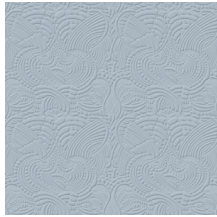

Technische specificaties

Referentie	<u>MO2091</u> • Egg Shell
Productcategorie	Couture
Samenstelling	3D textielmuurbekleding op vlies
Beschrijving	Muurbekleding met de look van zacht suède, geïnspireerd door de natuurlijke outfit van de Dodo Pavone
Afmetingen	Breedte 124 cm / leverbaar op afsnijding
Aanzet	Rechte aanzet 58,5 cm
Opmerking	Vlekwerend en waterafstotend, positieve akoestische werking
Lijm	Arte Clearpro of een dispersielijm van goede kwaliteit
Hoe verlijmen	Muur inlijmen
Lichtbestendigheid	Goed lichtbestendig
Hoe verwijderen	Volledig droog verwijderbaar
Brandnorm EU	C-s2, d0
Brandnorm VS	Class A
Onderhoud	Tijdens de plaatsing zeer licht afwasbaar (natte lijm afdeppen)

Kleuren (6)

MO2091

MO2092

MO2093

MO2094

MO2095

MO2096

View