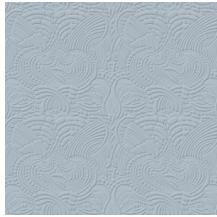

Technische specificaties

| | |
|--------------------|---|
| Referentie | <u>MO2092</u> • Beige |
| Productcategorie | Couture |
| Samenstelling | 3D textielmuurbekleding op vlies |
| Beschrijving | Muurbekleding met de look van zacht suède, geïnspireerd door de natuurlijke outfit van de Dodo Pavone |
| Afmetingen | Breedte 124 cm / leverbaar op afsnijding |
| Aanzet | Rechte aanzet 58,5 cm |
| Opmerking | Vlekwerend en waterafstotend, positieve akoestische werking |
| Lijm | Arte Clearpro of een dispersielijm van goede kwaliteit |
| Hoe verlijmen | Muur inlijmen |
| Lichtbestendigheid | Goed lichtbestendig |
| Hoe verwijderen | Volledig droog verwijderbaar |
| Brandnorm EU | C-s2, d0 |
| Brandnorm VS | Class A |
| Onderhoud | Tijdens de plaatsing zeer licht afwasbaar (natte lijm afdeppen) |

Kleuren (6)

MO2091

MO2092

MO2093

MO2094

MO2095

MO2096

View