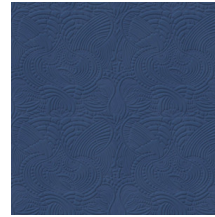

Technische specificaties

Referentie	<u>MO2092</u> • Beige
Productcategorie	Couture
Samenstelling	3D textielmuurbekleding op vlies
Beschrijving	Muurbekleding met de look van zacht suède, geïnspireerd door de natuurlijke outfit van de Dodo Pavone
Afmetingen	Breedte 124 cm / leverbaar op afsnijding
Aanzet	Rechte aanzet 58,5 cm
Opmerking	Vlekwerend en waterafstotend, positieve akoestische werking
Lijm	Arte Clearpro of een dispersielijm van goede kwaliteit
Hoe verlijmen	Muur inlijmen
Lichtbestendigheid	Goed lichtbestendig
Hoe verwijderen	Volledig droog verwijderbaar
Brandnorm EU	C-s2, d0
Brandnorm VS	Class A
Onderhoud	Tijdens de plaatsing zeer licht afwasbaar (natte lijm afdeppen)

Kleuren (6)

MO2091

MO2092

MO2093

MO2094

MO2095

MO2096

View