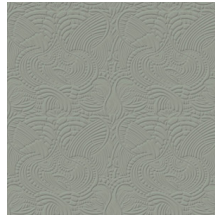

Technische specificaties

| | |
|--------------------|---|
| Referentie | <u>MO2092</u> • Beige |
| Productcategorie | Couture |
| Samenstelling | 3D textielmuurbekleding op vlies |
| Beschrijving | Muurbekleding met de look van zacht suède, geïnspireerd door de natuurlijke outfit van de Dodo Pavone |
| Afmetingen | Breedte 124 cm / leverbaar op afsnijding |
| Aanzet | Rechte aanzet 58,5 cm |
| Opmerking | Vlekwerend en waterafstotend, positieve akoestische werking |
| Lijm | Arte Clearpro of een dispersielijm van goede kwaliteit |
| Hoe verlijmen | Muur inlijmen |
| Lichtbestendigheid | Goed lichtbestendig |
| Hoe verwijderen | Volledig droog verwijderbaar |
| Brandnorm EU | C-s2, d0 |
| Brandnorm VS | Class A |
| Onderhoud | Tijdens de plaatsing zeer licht afwasbaar (natte lijm afdeppen) |

Kleuren (6)

MO2091

MO2092

MO2093

MO2094

MO2095

MO2096

View