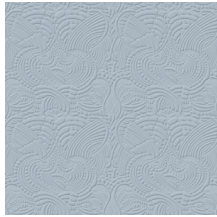

Technische specificaties

Referentie	<u>MO2092</u> • Beige
Productcategorie	Couture
Samenstelling	3D textielmuurbekleding op vlies
Beschrijving	Muurbekleding met de look van zacht suède, geïnspireerd door de natuurlijke outfit van de Dodo Pavone
Afmetingen	Breedte 124 cm / leverbaar op afsnijding
Aanzet	Rechte aanzet 58,5 cm
Opmerking	Vlekwerend en waterafstotend, positieve akoestische werking
Lijm	Arte Clearpro of een dispersielijm van goede kwaliteit
Hoe verlijmen	Muur inlijmen
Lichtbestendigheid	Goed lichtbestendig
Hoe verwijderen	Volledig droog verwijderbaar
Brandnorm EU	C-s2, d0
Brandnorm VS	Class A
Onderhoud	Tijdens de plaatsing zeer licht afwasbaar (natte lijm afdeppen)

Kleuren (6)

MO2091

MO2092

MO2093

MO2094

MO2095

MO2096

View