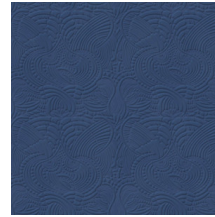

## Technische specificaties

Referentie	<u>MO2092</u> • Beige
Productcategorie	Couture
Samenstelling	3D textielmuurbekleding op vlies
Beschrijving	Muurbekleding met de look van zacht suède, geïnspireerd door de natuurlijke outfit van de Dodo Pavone
Afmetingen	Breedte 124 cm / leverbaar op afsnijding
Aanzet	Rechte aanzet 58,5 cm
Opmerking	Vlekwerend en waterafstotend, positieve akoestische werking
Lijm	Arte Clearpro of een dispersielijm van goede kwaliteit
Hoe verlijmen	Muur inlijmen
Lichtbestendigheid	Goed lichtbestendig
Hoe verwijderen	Volledig droog verwijderbaar
Brandnorm EU	C-s1, d0
Brandnorm VS	Class A
Onderhoud	Tijdens de plaatsing zeer licht afwasbaar (natte lijm afdeppen)

## Kleuren (6)

MO2091

MO2092

MO2093

MO2094

MO2095

MO2096