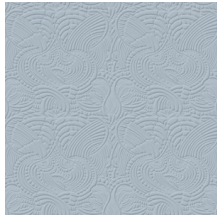

## Technische specificaties

Referentie	<u>MO2092</u> • Beige
Productcategorie	Couture
Samenstelling	3D textielmuurbekleding op vlies
Beschrijving	Muurbekleding met de look van zacht suède, geïnspireerd door de natuurlijke outfit van de Dodo Pavone
Afmetingen	Breedte 124 cm / leverbaar op afsnijding
Aanzet	Rechte aanzet 58,5 cm
Opmerking	Vlekwerend en waterafstotend, positieve akoestische werking
Lijm	Arte Clearpro of een dispersielijm van goede kwaliteit
Hoe verlijmen	Muur inlijmen
Lichtbestendigheid	Goed lichtbestendig
Hoe verwijderen	Volledig droog verwijderbaar
Brandnorm EU	C-s1, d0
Brandnorm VS	Class A
Onderhoud	Tijdens de plaatsing zeer licht afwasbaar (natte lijm afdeppen)

## Kleuren (6)

MO2091

MO2092

MO2093

MO2094

MO2095

MO2096