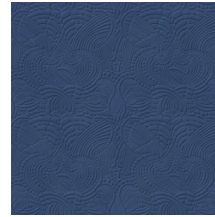

Technische specificaties

| | |
|--------------------|---|
| Referentie | <u>MO2092</u> • Beige |
| Productcategorie | Couture |
| Samenstelling | 3D textielmuurbekleding op vlies |
| Beschrijving | Muurbekleding met de look van zacht suède, geïnspireerd door de natuurlijke outfit van de Dodo Pavone |
| Afmetingen | Breedte 124 cm / leverbaar op afsnijding |
| Aanzet | Rechte aanzet 58,5 cm |
| Opmerking | Vlekwerend en waterafstotend, positieve akoestische werking |
| Lijm | Arte Clearpro of een dispersielijm van goede kwaliteit |
| Hoe verlijmen | Muur inlijmen |
| Lichtbestendigheid | Goed lichtbestendig |
| Hoe verwijderen | Volledig droog verwijderbaar |
| Brandnorm EU | C-s2, d0 |
| Brandnorm VS | Class A |
| Onderhoud | Tijdens de plaatsing zeer licht afwasbaar (natte lijm afdeppen) |

Kleuren (6)

MO2091

MO2092

MO2093

MO2094

MO2095

MO2096

View