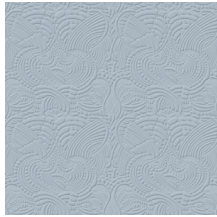

## Technische specificaties

Referentie	<u>MO2093</u> • Yolk
Productcategorie	Couture
Samenstelling	3D textielmuurbekleding op vlies
Beschrijving	Muurbekleding met de look van zacht suède, geïnspireerd door de natuurlijke outfit van de Dodo Pavone
Afmetingen	Breedte 124 cm / leverbaar op afsnijding
Aanzet	Rechte aanzet 58,5 cm
Opmerking	Vlekwerend en waterafstotend, positieve akoestische werking
Lijm	Arte Clearpro of een dispersielijm van goede kwaliteit
Hoe verlijmen	Muur inlijmen
Lichtbestendigheid	Goed lichtbestendig
Hoe verwijderen	Volledig droog verwijderbaar
Brandnorm EU	C-s2, d0
Brandnorm VS	Class A
Onderhoud	Tijdens de plaatsing zeer licht afwasbaar (natte lijm afdeppen)

## Kleuren (6)

MO2091

MO2092

MO2093

MO2094

MO2095

MO2096