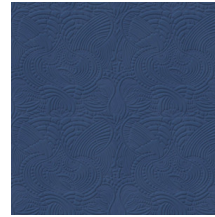

## Technische specificaties

Referentie	<u>MO2093</u> • Yolk
Productcategorie	Couture
Samenstelling	3D textielmuurbekleding op vlies
Beschrijving	Muurbekleding met de look van zacht suède, geïnspireerd door de natuurlijke outfit van de Dodo Pavone
Afmetingen	Breedte 124 cm / leverbaar op afsnijding
Aanzet	Rechte aanzet 58,5 cm
Opmerking	Vlekwerend en waterafstotend, positieve akoestische werking
Lijm	Arte Clearpro of een dispersielijm van goede kwaliteit
Hoe verlijmen	Muur inlijmen
Lichtbestendigheid	Goed lichtbestendig
Hoe verwijderen	Volledig droog verwijderbaar
Brandnorm EU	C-s2, d0
Brandnorm VS	Class A
Onderhoud	Tijdens de plaatsing zeer licht afwasbaar (natte lijm afdeppen)

## Kleuren (6)

MO2091

MO2092

MO2093

MO2094

MO2095

MO2096