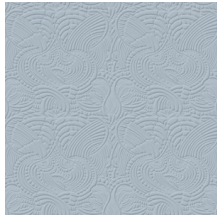

Technische specificaties

Referentie	<u>MO2094</u> • Navy
Productcategorie	Couture
Samenstelling	3D textielmuurbekleding op vlies
Beschrijving	Muurbekleding met de look van zacht suède, geïnspireerd door de natuurlijke outfit van de Dodo Pavone
Afmetingen	Breedte 124 cm / leverbaar op afsnijding
Aanzet	Rechte aanzet 58,5 cm
Opmerking	Vlekwerend en waterafstotend, positieve akoestische werking
Lijm	Arte Clearpro of een dispersielijm van goede kwaliteit
Hoe verlijmen	Muur inlijmen
Lichtbestendigheid	Goed lichtbestendig
Hoe verwijderen	Volledig droog verwijderbaar
Brandnorm EU	C-s1, d0
Brandnorm VS	Class A
Onderhoud	Tijdens de plaatsing zeer licht afwasbaar (natte lijm afdeppen)

Kleuren (6)

MO2091

MO2092

MO2093

MO2094

MO2095

MO2096

View