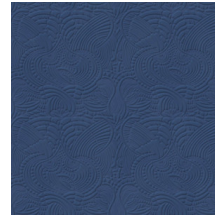

Technische specificaties

Referentie	<u>MO2094</u> • Navy
Productcategorie	Couture
Samenstelling	3D textielmuurbekleding op vlies
Beschrijving	Muurbekleding met de look van zacht suède, geïnspireerd door de natuurlijke outfit van de Dodo Pavone
Afmetingen	Breedte 124 cm / leverbaar op afsnijding
Aanzet	Rechte aanzet 58,5 cm
Opmerking	Vlekwerend en waterafstotend, positieve akoestische werking
Lijm	Arte Clearpro of een dispersielijm van goede kwaliteit
Hoe verlijmen	Muur inlijmen
Lichtbestendigheid	Goed lichtbestendig
Hoe verwijderen	Volledig droog verwijderbaar
Brandnorm EU	C-s2, d0
Brandnorm VS	Class A
Onderhoud	Tijdens de plaatsing zeer licht afwasbaar (natte lijm afdeppen)

Kleuren (6)

MO2091

MO2092

MO2093

MO2094

MO2095

MO2096

View