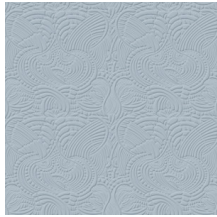

Technische specificaties

Referentie	<u>MO2094</u> • Navy
Productcategorie	Couture
Samenstelling	3D textielmuurbekleding op vlies
Beschrijving	Muurbekleding met de look van zacht suède, geïnspireerd door de natuurlijke outfit van de Dodo Pavone
Afmetingen	Breedte 124 cm / leverbaar op afsnijding
Aanzet	Rechte aanzet 58,5 cm
Opmerking	Vlekwerend en waterafstotend, positieve akoestische werking
Lijm	Arte Clearpro of een dispersielijm van goede kwaliteit
Hoe verlijmen	Muur inlijmen
Lichtbestendigheid	Goed lichtbestendig
Hoe verwijderen	Volledig droog verwijderbaar
Brandnorm EU	C-s2, d0
Brandnorm VS	Class A
Onderhoud	Tijdens de plaatsing zeer licht afwasbaar (natte lijm afdeppen)

Kleuren (6)

MO2091

MO2092

MO2093

MO2094

MO2095

MO2096

View