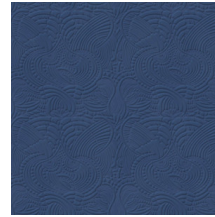

Technische specificaties

Referentie	<u>MO2094</u> • Navy
Productcategorie	Couture
Samenstelling	3D textielmuurbekleding op vlies
Beschrijving	Muurbekleding met de look van zacht suède, geïnspireerd door de natuurlijke outfit van de Dodo Pavone
Afmetingen	Breedte 124 cm / leverbaar op afsnijding
Aanzet	Rechte aanzet 58,5 cm
Opmerking	Vlekwerend en waterafstotend, positieve akoestische werking
Lijm	Arte Clearpro of een dispersielijm van goede kwaliteit
Hoe verlijmen	Muur inlijmen
Lichtbestendigheid	Goed lichtbestendig
Hoe verwijderen	Volledig droog verwijderbaar
Brandnorm EU	C-s1, d0
Brandnorm VS	Class A
Onderhoud	Tijdens de plaatsing zeer licht afwasbaar (natte lijm afdeppen)

Kleuren (6)

MO2091

MO2092

MO2093

MO2094

MO2095

MO2096

View