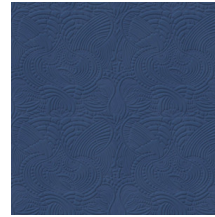

## Technische specificaties

Referentie	<u>MO2095</u> • Powdery Blue
Productcategorie	Couture
Samenstelling	3D textielmuurbekleding op vlies
Beschrijving	Muurbekleding met de look van zacht suède, geïnspireerd door de natuurlijke outfit van de Dodo Pavone
Afmetingen	Breedte 124 cm / leverbaar op afsnijding
Aanzet	Rechte aanzet 58,5 cm
Opmerking	Vlekwerend en waterafstotend, positieve akoestische werking
Lijm	Arte Clearpro of een dispersielijm van goede kwaliteit
Hoe verlijmen	Muur inlijmen
Lichtbestendigheid	Goed lichtbestendig
Hoe verwijderen	Volledig droog verwijderbaar
Brandnorm EU	C-s2, d0
Brandnorm VS	Class A
Onderhoud	Tijdens de plaatsing zeer licht afwasbaar (natte lijm afdeppen)

## Kleuren (6)

MO2091

MO2092

MO2093

MO2094

MO2095

MO2096