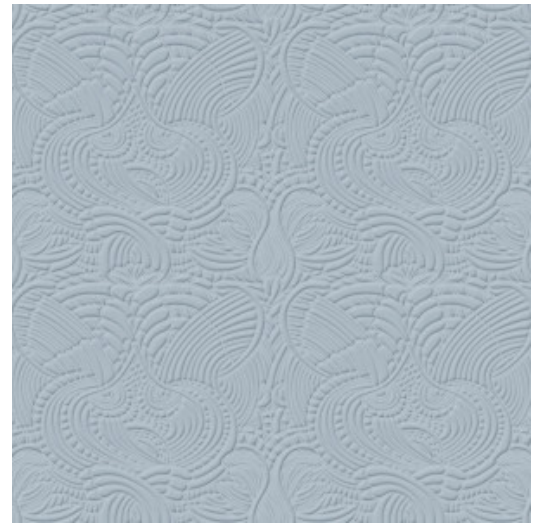

# DODO PAVONE

Collectie Moooi Wallcovering Extinct  
Animals

---

## Technische specificaties

Referentie	<u>MO2095</u> • Powdery Blue
Productcategorie	Couture
Samenstelling	3D textielmuurbekleding op vlies
Beschrijving	Muurbekleding met de look van zacht suède, geïnspireerd door de natuurlijke outfit van de Dodo Pavone
Afmetingen	Breedte 124 cm / leverbaar op afsnijding
Aanzet	Rechte aanzet 58,5 cm
Opmerking	Vlekwerend en waterafstotend, positieve akoestische werking
Lijm	Arte Clearpro of een dispersielijm van goede kwaliteit
Hoe verlijmen	Muur inlijmen
Lichtbestendigheid	Goed lichtbestendig
Hoe verwijderen	Volledig droog verwijderbaar
Brandnorm EU	C-s2, d0
Brandnorm VS	Class A
Onderhoud	Tijdens de plaatsing zeer licht afwasbaar (natte lijm afdeppen)