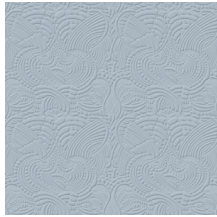

## Technische specificaties

Referentie	<u>MO2095</u> • Powdery Blue
Productcategorie	Couture
Samenstelling	3D textielmuurbekleding op vlies
Beschrijving	Muurbekleding met de look van zacht suède, geïnspireerd door de natuurlijke outfit van de Dodo Pavone
Afmetingen	Breedte 124 cm / leverbaar op afsnijding
Aanzet	Rechte aanzet 58,5 cm
Opmerking	Vlekwerend en waterafstotend, positieve akoestische werking
Lijm	Arte Clearpro of een dispersielijm van goede kwaliteit
Hoe verlijmen	Muur inlijmen
Lichtbestendigheid	Goed lichtbestendig
Hoe verwijderen	Volledig droog verwijderbaar
Brandnorm EU	C-s2, d0
Brandnorm VS	Class A
Onderhoud	Tijdens de plaatsing zeer licht afwasbaar (natte lijm afdeppen)

## Kleuren (6)

MO2091

MO2092

MO2093

MO2094

MO2095

MO2096