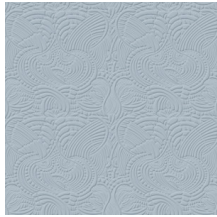

Technische specificaties

Referentie	<u>MO2096</u> • Celadon
Productcategorie	Couture
Samenstelling	3D textielmuurbekleding op vlies
Beschrijving	Muurbekleding met de look van zacht suède, geïnspireerd door de natuurlijke outfit van de Dodo Pavone
Afmetingen	Breedte 124 cm / leverbaar op afsnijding
Aanzet	Rechte aanzet 58,5 cm
Opmerking	Vlekwerend en waterafstotend, positieve akoestische werking
Lijm	Arte Clearpro of een dispersielijm van goede kwaliteit
Hoe verlijmen	Muur inlijmen
Lichtbestendigheid	Goed lichtbestendig
Hoe verwijderen	Volledig droog verwijderbaar
Brandnorm EU	C-s2, d0
Brandnorm VS	Class A
Onderhoud	Tijdens de plaatsing zeer licht afwasbaar (natte lijm afdeppen)

Kleuren (6)

MO2091

MO2092

MO2093

MO2094

MO2095

MO2096

View