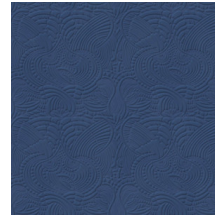

Technische specificaties

Referentie	<u>MO2096</u> • Celadon
Productcategorie	Couture
Samenstelling	3D textielmuurbekleding op vlies
Beschrijving	Muurbekleding met de look van zacht suède, geïnspireerd door de natuurlijke outfit van de Dodo Pavone
Afmetingen	Breedte 124 cm / leverbaar op afsnijding
Aanzet	Rechte aanzet 58,5 cm
Opmerking	Vlekwerend en waterafstotend, positieve akoestische werking
Lijm	Arte Clearpro of een dispersielijm van goede kwaliteit
Hoe verlijmen	Muur inlijmen
Lichtbestendigheid	Goed lichtbestendig
Hoe verwijderen	Volledig droog verwijderbaar
Brandnorm EU	C-s2, d0
Brandnorm VS	Class A
Onderhoud	Tijdens de plaatsing zeer licht afwasbaar (natte lijm afdeppen)

Kleuren (6)

MO2091

MO2092

MO2093

MO2094

MO2095

MO2096

View