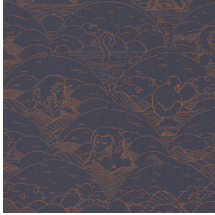

Kleuren (2)

MO3000