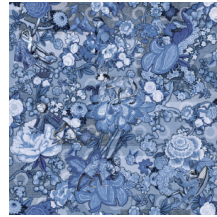

RENDEZVOUS TOKYO BLUE

Collectie Moooi Wallcovering Tokyo
Blue

Verhaal achter de collectie

De duidelijke kenmerken en omgeving van de nieuwste toevoeging aan het Museum of Extinct Animals, de Indigo Macaque, vormde de inspiratie van een nieuwe collectie binnen de Extinct Animals Wallcovering Collection: Moooi Tokyo Blue.

Technische specificaties

| | |
|--------------------|--|
| Referentie | <u>MO3010</u> • Indigo |
| Productcategorie | Exquisite |
| Samenstelling | Textielmuurbekleding op vlies |
| Beschrijving | Muurbekleding gedrukt op een zachte en fluweelachtige stof met denimtexturen |
| Afmetingen | Breedte 130 cm / leverbaar op afsnijding |
| Aanzet | Verspringende aanzet 130/65 cm |
| Lijm | Arte Clearpro of een dispersielijm van goede kwaliteit |
| Hoe verlijmen | Muur inlijmen |
| Lichtbestendigheid | Goed lichtbestendig |
| Hoe verwijderen | Volledig droog verwijderbaar |
| Onderhoud | Tijdens de plaatsing zeer licht afwasbaar (natte lijm afdeppen) |

Kleuren (3)

MO3010

MO3011

MO3012

View

Meer informatie? [Klik hier](#)

Bestel stalen, bereken hoeveelheden, bekijk instructievideo's, download technische informatie en meer:
www.arte-international.com

ARTE®