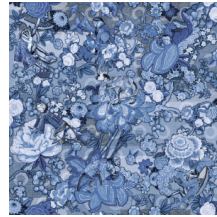

RENDEZVOUS TOKYO BLUE

Collectie Moooi Wallcovering Tokyo
Blue

Verhaal achter de collectie

De duidelijke kenmerken en omgeving van de nieuwste toevoeging aan het Museum of Extinct Animals, de Indigo Macaque, vormde de inspiratie van een nieuwe collectie binnen de Extinct Animals Wallcovering Collection: Moooi Tokyo Blue.

Technische specificaties

Referentie	<u>MO3010</u> • Indigo
Productcategorie	Exquisite
Samenstelling	Textielmuurbekleding op vlies
Beschrijving	Muurbekleding gedrukt op een zachte en fluweelachtige stof met denimtexturen
Afmetingen	Breedte 130 cm / leverbaar op afsnijding
Aanzet	Verspringende aanzet 130/65 cm
Lijm	Arte Clearpro of een dispersielijm van goede kwaliteit
Hoe verlijmen	Muur inlijmen
Lichtbestendigheid	Goed lichtbestendig
Hoe verwijderen	Volledig droog verwijderbaar
Onderhoud	Tijdens de plaatsing zeer licht afwasbaar (natte lijm afdeppen)

Kleuren (3)

MO3010

MO3011

MO3012

View

Meer informatie? [Klik hier](#)

Bestel stalen, bereken hoeveelheden, bekijk instructievideo's, download technische informatie en meer:
www.arte-international.com

ARTE®