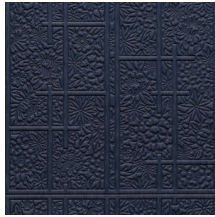

Kleuren (3)

MO3030