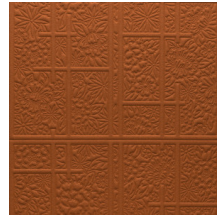

Kleuren (3)

MO3032

View

Meer informatie? [Klik hier](#)

Bestel stalen, bereken hoeveelheden, bekijk instructievideo's, download technische informatie en meer:
www.arte-international.com

ARTE®

wallcoverings for the ultimate in refinement