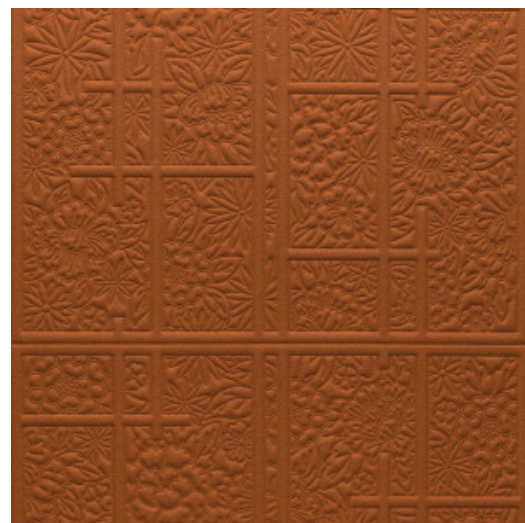

Technische specificaties

Referentie	<u>MO3032</u> • Copper
Productcategorie	Couture
Samenstelling	3D textielmuurbekleding op vlies
Beschrijving	3D muurbekleding vervaardigd uit denim (MO3030) en vervilte wol (MO3031-MO3032). Symbolische kersenbloesems en rechte lijnen lijken op de minimalistische uitstraling van de Japanse shojischeren
Afmetingen	Breedte 119 cm / leverbaar op afsnijding
Aanzet	Verspringende aanzet 115/57,5 cm
Lijm	Arte Clearpro of een dispersielijm van goede kwaliteit
Hoe verlijmen	Muur inlijmen
Lichtbestendigheid	Goed lichtbestendig
Hoe verwijderen	Volledig droog verwijderbaar
Brandnorm EU	C-s2, d0
Onderhoud	Tijdens de plaatsing zeer licht afwasbaar (natte lijm afdeppen)