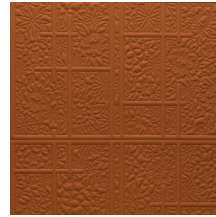

Kleuren (3)

MO3032

View

Meer informatie? [Klik hier](#)

Bestel stalen, bereken hoeveelheden, bekijk instructievideo's, download technische informatie en meer:
www.arte-international.com

ARTE®

wallcoverings for the ultimate in refinement