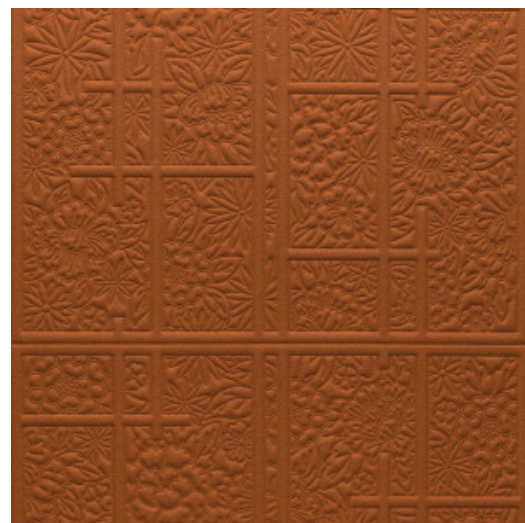

# SHOJI BLOSSOM

Collectie Moooi Wallcovering Tokyo  
Blue

## Verhaal achter de collectie

De duidelijke kenmerken en omgeving van de nieuwste toevoeging aan het Museum of Extinct Animals, de Indigo Macaque, vormde de inspiratie van een nieuwe collectie binnen de Extinct Animals Wallcovering Collection: Moooi Tokyo Blue.

## Technische specificaties

Referentie	<u>MO3032</u> • Copper
Productcategorie	Couture
Samenstelling	3D textielmuurbekleding op vlies
Beschrijving	3D muurbekleding vervaardigd uit denim (MO3030) en vervilte wol (MO3031-MO3032). Symbolische kersenbloesems en rechte lijnen lijken op de minimalistische uitstraling van de Japanse shojischeren
Afmetingen	Breedte 119 cm / leverbaar op afsnijding
Aanzet	Verspringende aanzet 115/57,5 cm
Lijm	Arte Clearpro of een dispersielijm van goede kwaliteit
Hoe verlijmen	Muur inlijmen
Lichtbestendigheid	Goed lichtbestendig
Hoe verwijderen	Volledig droog verwijderbaar
Brandnorm EU	C-s2, d0
Onderhoud	Tijdens de plaatsing zeer licht afwasbaar (natte lijm afdeppen)