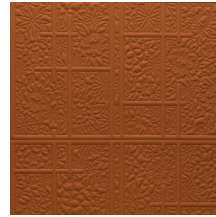

## Technische specificaties

Referentie	<u>MO3032</u> • Copper
Productcategorie	Couture
Samenstelling	3D textielmuurbekleding op vlies
Beschrijving	3D muurbekleding vervaardigd uit denim (MO3030) en vervilte wol (MO3031-MO3032). Symbolische kersenbloesems en rechte lijnen lijken op de minimalistische uitstraling van de Japanse shojischeren
Afmetingen	Breedte 119 cm / leverbaar op afsnijding
Aanzet	Verspringende aanzet 115/57,5 cm
Lijm	Arte Clearpro of een dispersielijm van goede kwaliteit
Hoe verlijmen	Muur inlijmen
Lichtbestendigheid	Goed lichtbestendig
Hoe verwijderen	Volledig droog verwijderbaar
Brandnorm EU	C-s2, d0
Onderhoud	Tijdens de plaatsing zeer licht afwasbaar (natte lijm afdeppen)

## Kleuren (3)

MO3030

MO3031

MO3032