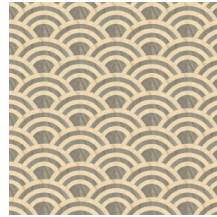

Kleuren (4)

MO3042

View

Meer informatie? [Klik hier](#)

Bestel stalen, bereken hoeveelheden, bekijk instructievideo's, download technische informatie en meer:
www.arte-international.com

ARTE®

wallcoverings for the ultimate in refinement