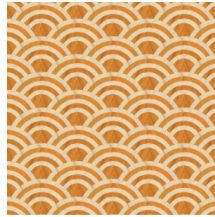

Technische specificaties

Referentie	<u>MO3040</u> • Birch & Black
Productcategorie	Couture
Samenstelling	Natuurmuurbekleding op vlies
Beschrijving	Overlappende O's, gecreëerd met inlegmozaïek van houtfineer, lijken op rollende golven in de oceaan
Afmetingen	Breedte 91,44 cm / leverbaar op afsnijding
Aanzet	Rechte aanzet 15 cm
Lijm	Arte Clearpro of een dispersielijm van goede kwaliteit
Hoe verlijmen	Product bevochtigen, muur inlijmen
Lichtbestendigheid	Goed lichtbestendig
Hoe verwijderen	Volledig droog verwijderbaar
Onderhoud	Tijdens de plaatsing zeer licht afwasbaar (natte lijm afdeppen)

Kleuren (4)

MO3040

MO3041

MO3042

MO3043

View

Meer informatie? [Klik hier](#)

Bestel stalen, bereken hoeveelheden, bekijk instructievideo's, download technische informatie en meer:
www.arte-international.com