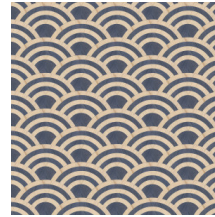

Technische specificaties

Referentie	<u>MO3040</u> • Birch & Black
Productcategorie	Couture
Samenstelling	Natuurmuurbekleding op vlies
Beschrijving	Overlappende O's, gecreëerd met inlegmozaïek van houtfineer, lijken op rollende golven in de oceaan
Afmetingen	Breedte 91,44 cm / leverbaar op afsnijding
Aanzet	Rechte aanzet 15 cm
Lijm	Arte Clearpro of een dispersielijm van goede kwaliteit
Hoe verlijmen	Product bevochtigen, muur inlijmen
Lichtbestendigheid	Goed lichtbestendig
Hoe verwijderen	Volledig droog verwijderbaar
Onderhoud	Tijdens de plaatsing zeer licht afwasbaar (natte lijm afdeppen)

Kleuren (4)

MO3040

MO3041

MO3042

MO3043

View

Meer informatie? [Klik hier](#)

Bestel stalen, bereken hoeveelheden, bekijk instructievideo's, download technische informatie en meer:
www.arte-international.com