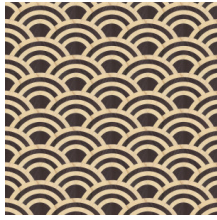

Kleuren (4)

MO3040