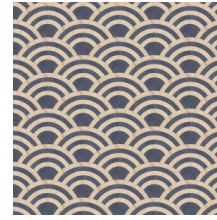

## Technische specificaties

Referentie	<u>MO3040</u> • Birch & Black
Productcategorie	Couture
Samenstelling	Natuurmuurbekleding op vlies
Beschrijving	Overlappende O's, gecreëerd met inlegmozaïek van houtfineer, lijken op rollende golven in de oceaan
Afmetingen	Breedte 91,44 cm / leverbaar op afsnijding
Aanzet	Rechte aanzet 15 cm
Lijm	Arte Clearpro of een dispersielijm van goede kwaliteit
Hoe verlijmen	Product bevochtigen, muur inlijmen
Lichtbestendigheid	Goed lichtbestendig
Hoe verwijderen	Volledig droog verwijderbaar
Onderhoud	Tijdens de plaatsing zeer licht afwasbaar (natte lijm afdeppen)

## Kleuren (4)

MO3040

MO3041

MO3042

MO3043