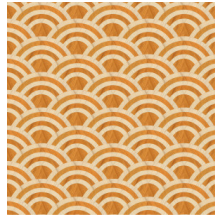

## Technische specificaties

Referentie	<u>MO3043</u> • Birch & Blue
Productcategorie	Couture
Samenstelling	Natuurmuurbekleding op vlies
Beschrijving	Overlappende O's, gecreëerd met inlegmozaïek van houtfineer, lijken op rollende golven in de oceaan
Afmetingen	Breedte 91,44 cm / leverbaar op afsnijding
Aanzet	Rechte aanzet 15 cm
Lijm	Arte Clearpro of een dispersielijm van goede kwaliteit
Hoe verlijmen	Product bevochtigen, muur inlijmen
Lichtbestendigheid	Goed lichtbestendig
Hoe verwijderen	Volledig droog verwijderbaar
Onderhoud	Tijdens de plaatsing zeer licht afwasbaar (natte lijm afdeppen)

## Kleuren (4)

MO3040

MO3041

MO3042

MO3043