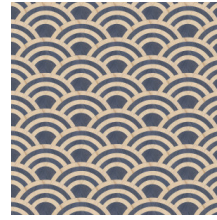

Kleuren (4)

MO3043

View

Meer informatie? [Klik hier](#)

Bestel stalen, bereken hoeveelheden, bekijk instructievideo's, download technische informatie en meer:
www.arte-international.com

ARTE®

wallcoverings for the ultimate in refinement