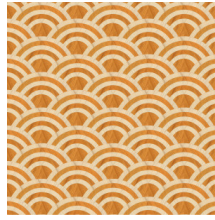

Technische specificaties

Referentie	<u>MO3043</u> • Birch & Blue
Productcategorie	Couture
Samenstelling	Natuurmuurbekleding op vlies
Beschrijving	Overlappende O's, gecreëerd met inlegmozaïek van houtfineer, lijken op rollende golven in de oceaan
Afmetingen	Breedte 91,44 cm / leverbaar op afsnijding
Aanzet	Rechte aanzet 15 cm
Lijm	Arte Clearpro of een dispersielijm van goede kwaliteit
Hoe verlijmen	Product bevochtigen, muur inlijmen
Lichtbestendigheid	Goed lichtbestendig
Hoe verwijderen	Volledig droog verwijderbaar
Onderhoud	Tijdens de plaatsing zeer licht afwasbaar (natte lijm afdeppen)

Kleuren (4)

MO3040

MO3041

MO3042

MO3043

View

Meer informatie? [Klik hier](#)

Bestel stalen, bereken hoeveelheden, bekijk instructievideo's, download technische informatie en meer:
www.arte-international.com