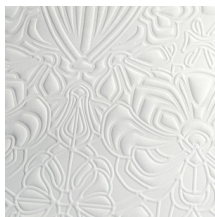

## Technische specificaties

Referentie	<u>MO4000</u> • Petal
Productcategorie	Couture
Samenstelling	3D textielmuurbekleding op vlies
Beschrijving	3D-muurbekleding met zachte suèdelook, geïnspireerd door de vorm en habitat van de Mimic Moth
Afmetingen	Breedte 120 cm / leverbaar op afsnijding
Aanzet	Rechte aanzet 116 cm
Opmerking	Vlekwerend en waterafstotend, positieve akoestische werking
Lijm	Arte Clearpro of een dispersielijm van goede kwaliteit
Hoe verlijmen	Muur inlijmen
Lichtbestendigheid	Goed lichtbestendig
Hoe verwijderen	Volledig droog verwijderbaar
Brandnorm EU	C-s2, d0
Brandnorm VS	Class A
Onderhoud	Tijdens de plaatsing zeer licht afwasbaar (natte lijm afdeppen)

## Kleuren (4)

MO4000

MO4001

MO4002

MO4003