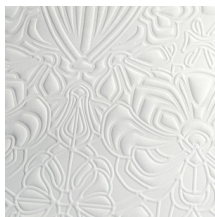

Kleuren (4)

MO4001

View

Meer informatie? [Klik hier](#)

Bestel stalen, bereken hoeveelheden, bekijk instructievideo's, download technische informatie en meer:
www.arte-international.com

ARTE®

wallcoverings for the ultimate in refinement