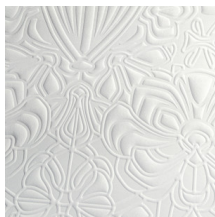

## Technische specificaties

Referentie	<u>MO4003</u> • Dodo
Productcategorie	Couture
Samenstelling	3D textielmuurbekleding op vlies
Beschrijving	3D-muurbekleding met zachte suèdelook, geïnspireerd door de vorm en habitat van de Mimic Moth
Afmetingen	Breedte 120 cm / leverbaar op afsnijding
Aanzet	Rechte aanzet 116 cm
Opmerking	Vlekwerend en waterafstotend, positieve akoestische werking
Lijm	Arte Clearpro of een dispersielijm van goede kwaliteit
Hoe verlijmen	Muur inlijmen
Lichtbestendigheid	Goed lichtbestendig
Hoe verwijderen	Volledig droog verwijderbaar
Brandnorm EU	C-s2, d0
Brandnorm VS	Class A
Onderhoud	Tijdens de plaatsing zeer licht afwasbaar (natte lijm afdeppen)

## Kleuren (4)

MO4000

MO4001

MO4002

MO4003