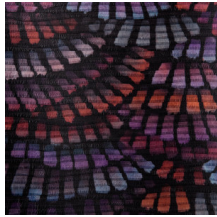

Kleuren (3)

MO4020