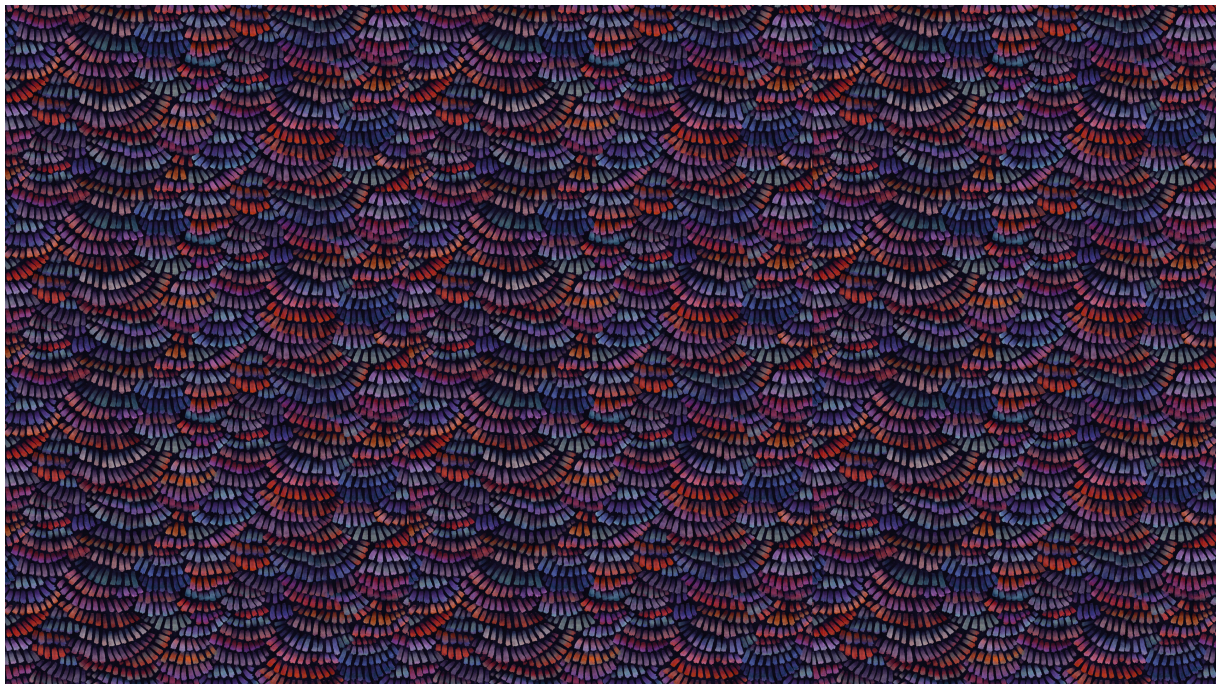

Technische specificaties

Referentie	<u>MO4020</u> • Heliotrope
Productcategorie	Exquisite
Samenstelling	Textielmuurbekleding op vlies
Beschrijving	Muurbekleding uit geplooid textiel geïnspireerd op de unieke kleur en waaivormige vleugels van de Dandelion Crane
Afmetingen	Breedte 120 cm / leverbaar op afsnijding
Aanzet	Vrije aanzet 0 cm
Lijm	Arte Clearpro of een dispersielijm van goede kwaliteit
Hoe verlijmen	Muur inlijmen
Lichtbestendigheid	Goed lichtbestendig
Hoe verwijderen	Volledig droog verwijderbaar
Brandnorm EU	B-s1, d0
Brandnorm VS	Class A
Onderhoud	Tijdens de plaatsing zeer licht afwasbaar (natte lijm afdeppen)

Kleuren (3)

MO4020

MO4021

MO4022

View

← 120 cm (47,24") →

Meer informatie? [Klik hier](#)

Bestel stalen, bereken hoeveelheden, bekijk instructievideo's, download technische informatie en meer:
www.arte-international.com