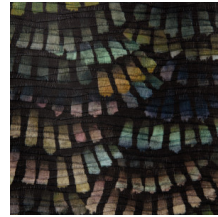

Kleuren (3)

MO4022

View

← 120 cm (47,24") →

Meer informatie? [Klik hier](#)

Bestel stalen, bereken hoeveelheden, bekijk instructievideo's, download technische informatie en meer:
www.arte-international.com

ARTE®

wallcoverings for the ultimate in refinement