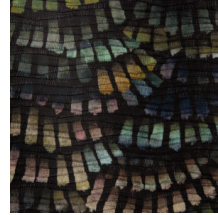

Kleuren (3)

MO4022

View

← 120 cm (47,24") →

Meer informatie? [Klik hier](#)

Bestel stalen, bereken hoeveelheden, bekijk instructievideo's, download technische informatie en meer:
www.arte-international.com

ARTE®

wallcoverings for the ultimate in refinement