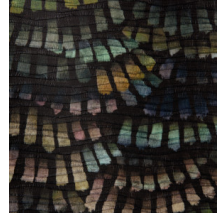

Kleuren (3)

MO4022

View

← 120 cm (47,24") →

Meer informatie? [Klik hier](#)

Bestel stalen, bereken hoeveelheden, bekijk instructievideo's, download technische informatie en meer:
www.arte-international.com

ARTE®

wallcoverings for the ultimate in refinement