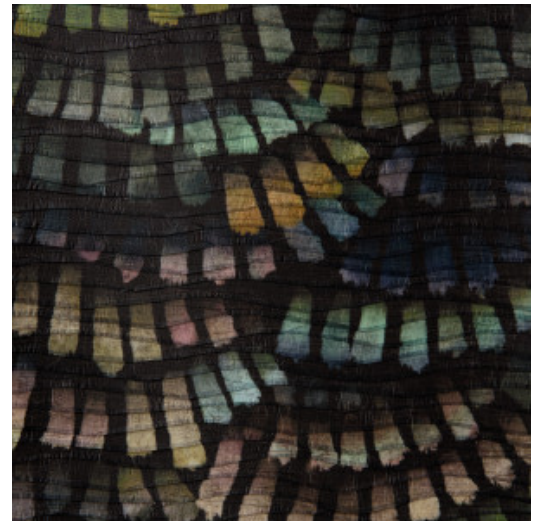

DANDELION CRANES

Collectie Moooi Wallcovering
Memento Moooi

Verhaal achter de collectie

De Memento Moooi Wallcovering-collectie is geïnspireerd op uitgestorven dieren die bekend stonden om hun unieke, zachte karakter en liefde voor het leven. Ze koesterden elk moment en probeerden hun leven te vullen met mooie herinneringen. Maak kennis met de actieve Mimic Moth, de liefvallige Dandelion Crane, de sociale Golden Tiger, de onverschrokken Pogo Goat en de vreedzame Queen Cobra.

De collectie vormt een medley van dieren die leefden en liefhadden alsof het hun laatste dag was. Elke muurbekleding is geïnspireerd op de kenmerken van een specifiek dier. Betoverende kleurencombinaties en bijzondere kenmerken en

Technische specificaties

| | |
|--------------------|---|
| Referentie | <u>MO4022</u> • Foliage |
| Productcategorie | Exquisite |
| Samenstelling | Textielmuurbekleding op vlies |
| Beschrijving | Muurbekleding uit geplooid textiel geïnspireerd op de unieke kleur en waaivormige vleugels van de Dandelion Crane |
| Afmetingen | Breedte 120 cm / leverbaar op afsnijding |
| Aanzet | Vrije aanzet 0 cm |
| Lijm | Arte Clearpro of een dispersielijm van goede kwaliteit |
| Hoe verlijmen | Muur inlijmen |
| Lichtbestendigheid | Goed lichtbestendig |
| Hoe verwijderen | Volledig droog verwijderbaar |
| Brandnorm EU | B-s1, d0 |
| Brandnorm VS | Class A |
| Onderhoud | Tijdens de plaatsing zeer licht afwasbaar (natte lijm afdeppen) |

Kleuren (3)

MO4020

MO4021

MO4022

View

← 120 cm (47,24") →

Meer informatie? [Klik hier](#)

Bestel stalen, bereken hoeveelheden, bekijk instructievideo's, download technische informatie en meer:
www.arte-international.com