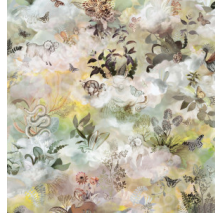

Kleuren (3)

MO4031

View

Meer informatie? [Klik hier](#)

Bestel stalen, bereken hoeveelheden, bekijk instructievideo's, download technische informatie en meer:
www.arte-international.com

ARTE®

wallcoverings for the ultimate in refinement