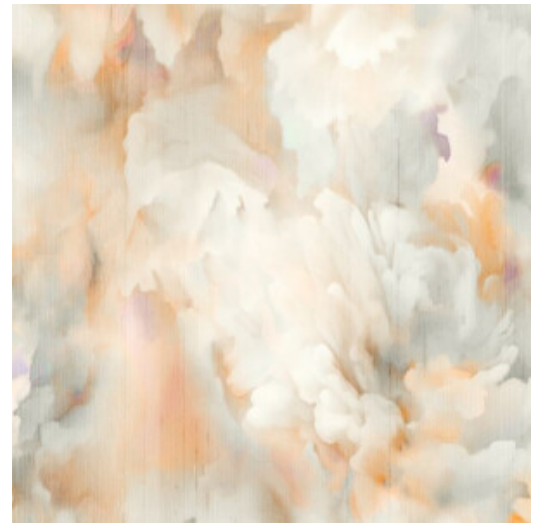

# SILK BOMBIS

Collectie Moooi Wallcovering Green House

## Verhaal achter de collectie

Stap binnen in een wereld van rust en romantiek met Green House, een collectie muurbekleding met geraffineerde en elegante fauna en flora. Coccinella Bella, Woodblock Beetle, Silk Bombis, Lacy Longlegs en Techno Bee voelen zich helemaal thuis in hun favoriete omgeving en creëren samen een tactiele wereld vol verwondering: de Green House Wallcovering Collection.

## Technische specificaties

Referentie	<u>MO5010</u> • Silk Bronze
Productcategorie	Exquisite
Samenstelling	Textielmuurbekleding op vlies
Beschrijving	Het design weerspiegelt het tactiele karakter van ruwe zijde met een kleurrijke fil-à-filcompositie
Afmetingen	Breedte 130 cm / leverbaar op afsnijding
Aanzet	Verspringende aanzet 150/75 cm
Opmerking	Eigen aan deze fil-à-fil muurbekleding zijn de kleine textielvezels die licht zichtbaar kunnen zijn. Dit benadrukt het luxueuze karakter van deze fil-à-fil textiel.
Lijm	Arte Clearpro of een dispersielijm van goede kwaliteit
Hoe verlijmen	Muur inlijmen
Lichtbestendigheid	Goed lichtbestendig
Hoe verwijderen	Volledig droog verwijderbaar
Brandnorm EU	B-s1, d0
Brandnorm VS	Class A
Onderhoud	Tijdens de plaatsing zeer licht afwasbaar (natte lijm afdeppen)