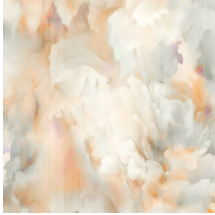

## Verhaal achter de collectie

Stap binnen in een wereld van rust en romantiek met Green House, een collectie muurbekleding met geraffineerde en elegante fauna en flora. Coccinella Bella, Woodblock Beetle, Silk Bombis, Lacy Longlegs en Techno Bee voelen zich helemaal thuis in hun favoriete omgeving en creëren samen een tactiele wereld vol verwondering: de Green House Wallcovering Collection.

## Technische specificaties

Referentie	<u>MO5010</u> • Silk Bronze
Productcategorie	Exquisite
Samenstelling	Textielmuurbekleding op vlies
Beschrijving	Het design weerspiegelt het tactiele karakter van ruwe zijde met een kleurrijke fil-à-filcompositie
Afmetingen	Breedte 130 cm / leverbaar op afsnijding
Aanzet	Verspringende aanzet 150/75 cm
Opmerking	Eigen aan deze fil-à-fil muurbekleding zijn de kleine textielvezels die licht zichtbaar kunnen zijn. Dit benadrukt het luxueuze karakter van deze fil-à-fil textiel.
Lijm	Arte Clearpro of een dispersielijm van goede kwaliteit
Hoe verlijmen	Muur inlijmen
Lichtbestendigheid	Goed lichtbestendig
Hoe verwijderen	Volledig droog verwijderbaar
Brandnorm EU	B-s1, d0
Brandnorm VS	Class A
Onderhoud	Tijdens de plaatsing zeer licht afwasbaar (natte lijm afdeppen)

### Kleuren (3)

MO5010

MO5011

MO5012