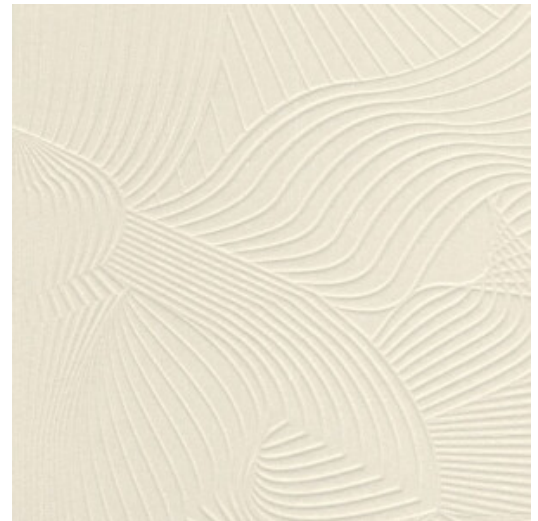

TECHNO BEE

Collectie Moooi Wallcovering Green House

Verhaal achter de collectie

Stap binnen in een wereld van rust en romantiek met Green House, een collectie muurbekleding met geraffineerde en elegante fauna en flora. Coccinella Bella, Woodblock Beetle, Silk Bombis, Lacy Longlegs en Techno Bee voelen zich helemaal thuis in hun favoriete omgeving en creëren samen een tactiele wereld vol verwondering: de Green House Wallcovering Collection.

Technische specificaties

Referentie	<u>MO5041</u> • Oyster White
Productcategorie	Exquisite
Samenstelling	Muurbekleding op vlies
Beschrijving	Zacht gaastextiel over een reliëftextuur creëert een opvallend moiré-effect, waarbij de kleur van het textiel zichtbaar wordt door het gaasraster
Afmetingen	Breedte 90 cm / leverbaar op afsnijding
Aanzet	Verspringende aanzet 64/32 cm
Lijm	Arte Clearpro of een dispersielijm van goede kwaliteit
Hoe verlijmen	Muur inlijmen
Lichtbestendigheid	Goed lichtbestendig
Hoe verwijderen	Volledig droog verwijderbaar
Brandnorm EU	B-s1, d0
Brandnorm VS	Class A
Onderhoud	Tijdens de plaatsing zeer licht afwasbaar (natte lijm afdeppen)