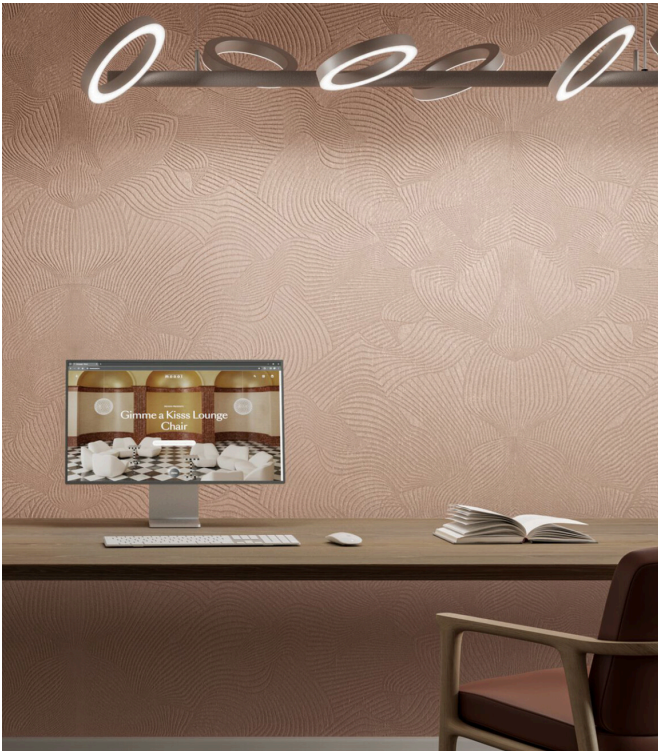

TECHNO BEE

Collectie Moooi Wallcovering Green House

Verhaal achter de collectie

Stap binnen in een wereld van rust en romantiek met Green House, een collectie muurbekleding met geraffineerde en elegante fauna en flora. Coccinella Bella, Woodblock Beetle, Silk Bombis, Lacy Longlegs en Techno Bee voelen zich helemaal thuis in hun favoriete omgeving en creëren samen een tactiele wereld vol verwondering: de Green House Wallcovering Collection.

Technische specificaties

Referentie	<u>MO5041</u> • Oyster White
Productcategorie	Exquisite
Samenstelling	Muurbekleding op vlies
Beschrijving	Zacht gaastextiel over een reliëftextuur creëert een opvallend moiré-effect, waarbij de kleur van het textiel zichtbaar wordt door het gaasraster
Afmetingen	Breedte 90 cm / leverbaar op afsnijding
Aanzet	Verspringende aanzet 64/32 cm
Lijm	Arte Clearpro of een dispersielijm van goede kwaliteit
Hoe verlijmen	Muur inlijmen
Lichtbestendigheid	Goed lichtbestendig
Hoe verwijderen	Volledig droog verwijderbaar
Brandnorm EU	B-s1, d0
Brandnorm VS	Class A
Onderhoud	Tijdens de plaatsing zeer licht afwasbaar (natte lijm afdeppen)