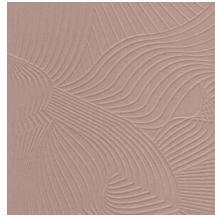

Technische specificaties

Referentie	<u>MO5041</u> • Oyster White
Productcategorie	Exquisite
Samenstelling	Muurbekleding op vlies
Beschrijving	Zacht gaastextiel over een reliëftextuur creëert een opvallend moiré-effect, waarbij de kleur van het textiel zichtbaar wordt door het gaasraster
Afmetingen	Breedte 90 cm / leverbaar op afsnijding
Aanzet	Verspringende aanzet 64/32 cm
Lijm	Arte Clearpro of een dispersielijm van goede kwaliteit
Hoe verlijmen	Muur inlijmen
Lichtbestendigheid	Goed lichtbestendig
Hoe verwijderen	Volledig droog verwijderbaar
Brandnorm EU	B-s1, d0
Brandnorm VS	Class A
Onderhoud	Tijdens de plaatsing zeer licht afwasbaar (natte lijm afdeppen)

Kleuren (3)

MO5041

MO5042

MO5043

View

Meer informatie? [Klik hier](#)

Bestel stalen, bereken hoeveelheden, bekijk instructievideo's, download technische informatie en meer:
www.arte-international.com

ARTE®