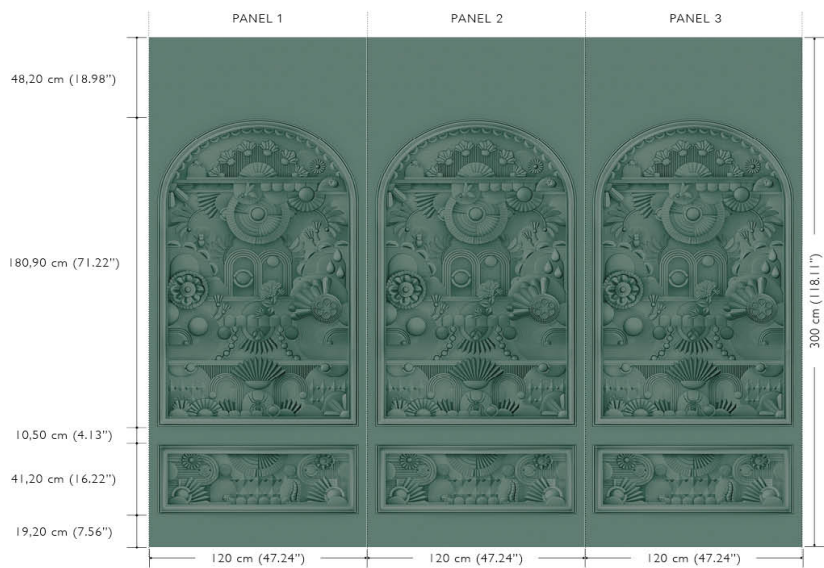

Technische specificaties

Referentie	<u>MO5057</u> • Forest Green
Productcategorie	Exquisite
Samenstelling	Textielmuurbekleding op vlies
Beschrijving	Een verbluffende muurbekleding geïnspireerd op klassieke sierlijsten, met een zachte suèdelook voor een buitengewoon tactiele beleving
Afmetingen	Panelen van 120 cm x 300 cm = 3,60 m ²
Opmerking	De tekening van deze panelen sluit perfect aan, zodat je meerdere exemplaren naast elkaar kan plaatsen. Andere combinaties met Greenhouse Gathering Window zijn ook mogelijk.
Lijm	Arte Clearpro of een dispersielijm van goede kwaliteit
Hoe verlijmen	Muur inlijmen
Lichtbestendigheid	Goed lichtbestendig
Hoe verwijderen	Volledig droog verwijderbaar
Brandnorm EU	B-s1, d0
Brandnorm VS	Class A
Onderhoud	Licht afwasbaar

Kleuren (3)

MO5055

MO5056

MO5057

View

This is a combination of 3 panels Greenhouse Gathering Arch. Other combinations with Greenhouse Gathering Window are also possible.

Meer informatie? [Klik hier](#)

Bestel stalen, bereken hoeveelheden, bekijk instructievideo's, download technische informatie en meer:
www.arte-international.com