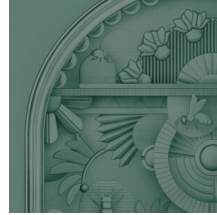

Technische specificaties

Referentie	<u>MO5057</u> • Forest Green
Productcategorie	Exquisite
Samenstelling	Textielmuurbekleding op vlies
Beschrijving	Een verbluffende muurbekleding geïnspireerd op klassieke sierlijsten, met een zachte suèdelook voor een buitengewoon tactiele beleving
Afmetingen	Panelen van 120 cm x 300 cm = 3,60 m ²
Opmerking	De tekening van deze panelen sluit perfect aan, zodat je meerdere exemplaren naast elkaar kan plaatsen. Andere combinaties met Greenhouse Gathering Window zijn ook mogelijk.
Lijm	Arte Clearpro of een dispersielijm van goede kwaliteit
Hoe verlijmen	Muur inlijmen
Lichtbestendigheid	Goed lichtbestendig
Hoe verwijderen	Volledig droog verwijderbaar
Brandnorm EU	B-s1, d0
Brandnorm VS	Class A
Onderhoud	Licht afwasbaar

Kleuren (3)

MO5055

MO5056

MO5057

View

This is a combination of 3 panels Greenhouse Gathering Arch. Other combinations with Greenhouse Gathering Window are also possible.

Meer informatie? [Klik hier](#)

Bestel stalen, bereken hoeveelheden, bekijk instructievideo's, download technische informatie en meer:
www.arte-international.com