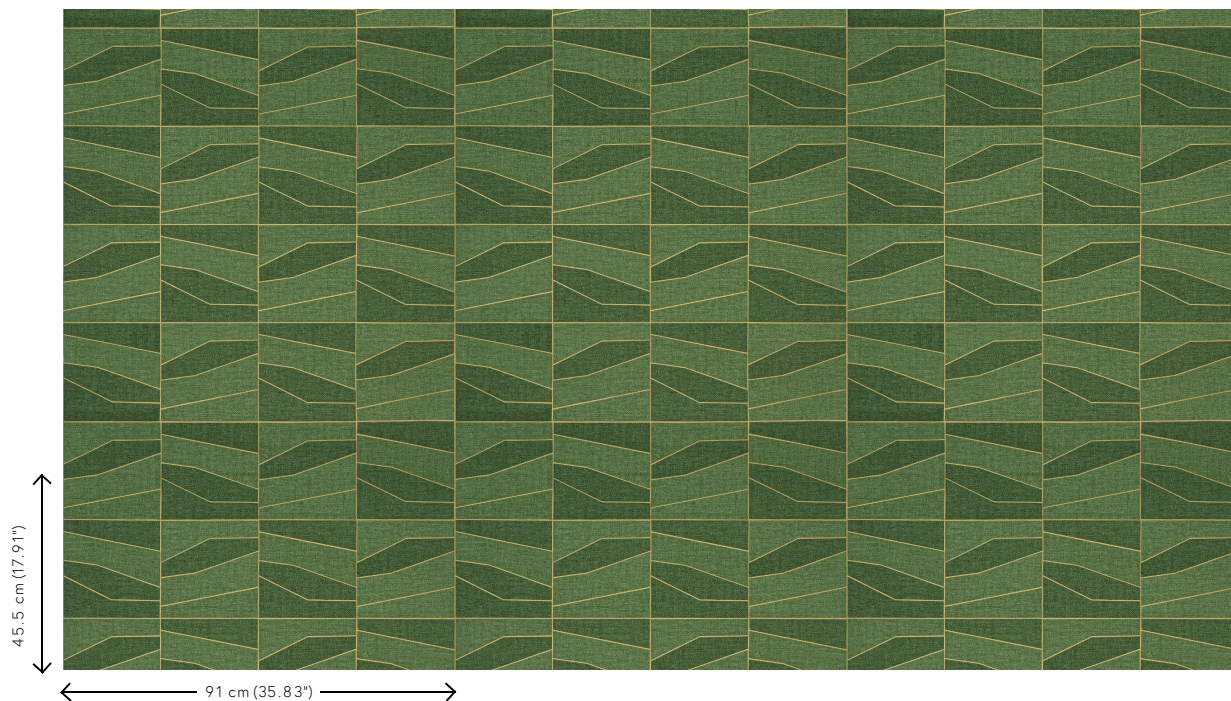

Kleuren (3)

View

Meer informatie? [Klik hier](#)

Bestel stalen, bereken hoeveelheden, bekijk instructievideo's, download technische informatie en meer:
www.arte-international.com

ARTE®

wallcoverings for the ultimate in refinement