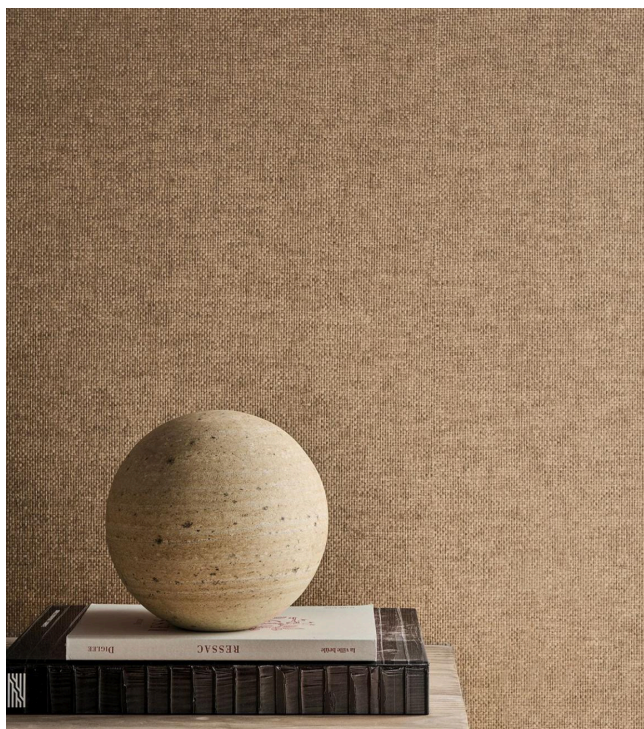

ALMA

Collectie Oase

Technische specificaties

Referentie	<u>OAS281</u>
Productcategorie	Exquisite
Samenstelling	Muurbekleding op vlies
Afmetingen	Breedte 91 cm / leverbaar op afsnijding
Aanzet	Vrije aanzet 0 cm
Opmerking	Banen storten
Lijm	Arte Clearpro of een dispersielijm van goede kwaliteit
Hoe verlijmen	Muur inlijmen
Lichtbestendigheid	Goed lichtbestendig
Brandklasse EU	B-s1, d0
Brandklasse US	Class A

Kleuren (3)

OAS281

OAS282

OAS283

Meer informatie? [Klik hier](#)

Bestel stalen, bereken hoeveelheden, bekijk instructievideo's, download technische informatie en meer:
www.arte-international.com

ARTE®

wallcoverings for the ultimate in refinement